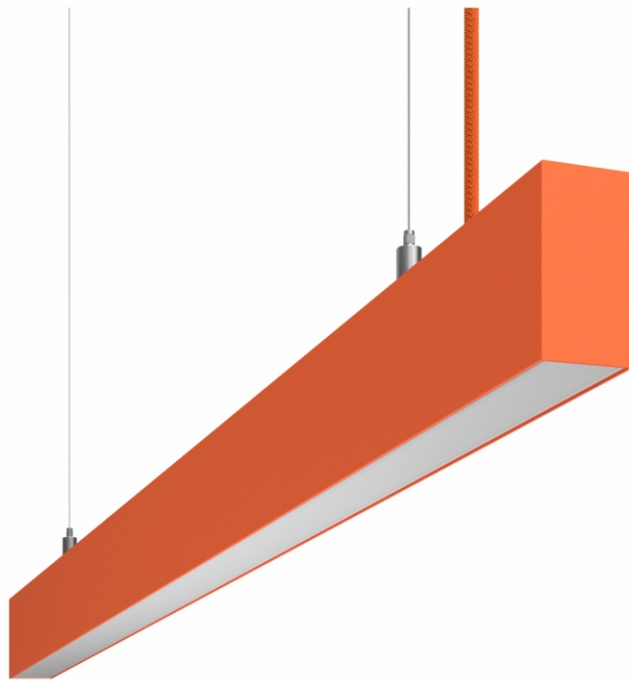

Color Time

custom system

80XXXX

Instrucciones de montaje/ Assembly instructions/ Instructions de montage/ Montageanleitung/ Istruzioni di montaggio

Color time

luminaires

80XXXX

43W, 54W, 64W, 75W

BENEITO FAURE

Instrucciones de montaje/ Assembly instructions/ Instructions de montage/ Montageanleitung/ Istruzioni di montaggio

1.0

2.0

3.0

4.0 * See the different smart connection options

5.0

6.0