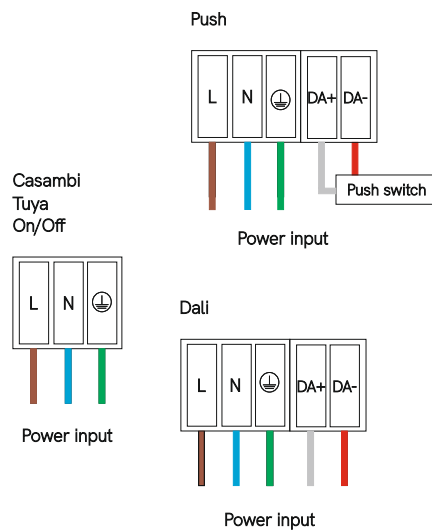

Color Time

custom system

80XXXX

Instrucciones de montaje/ Assembly instructions/ Instructions de montage/ Montageanleitung/ Istruzioni di montaggio

Color time

luminaires

80XXXX

43W, 54W, 64W, 75W

BENEITO FAURE

Instrucciones de montaje/ Assembly instructions/ Instructions de montage/ Montageanleitung/ Istruzioni di montaggio

1.0

2.0

3.0

4.0 * See the different smart connection options

5.0

6.0

7.0 * See the different smart connection options

8.0