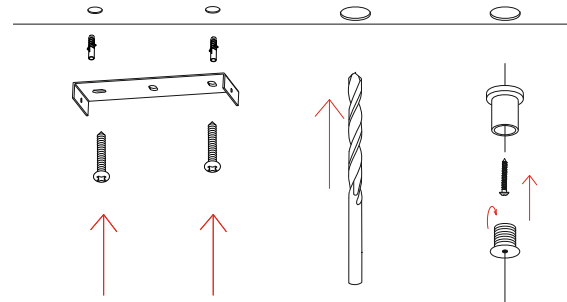

Color Time

custom system

80XXXX

Instrucciones de montaje/ Assembly instructions/ Instructions de montage/ Montageanleitung/ Istruzioni di montaggio

Color time

luminaires

80XXXX

43W, 54W, 64W, 75W

BENEITO FAURE

Instrucciones de montaje/ Assembly instructions/ Instructions de montage/ Montageanleitung/ Istruzioni di montaggio

1.0

2.0

3.0

4.0 * See the different smart connection options

5.0

6.0