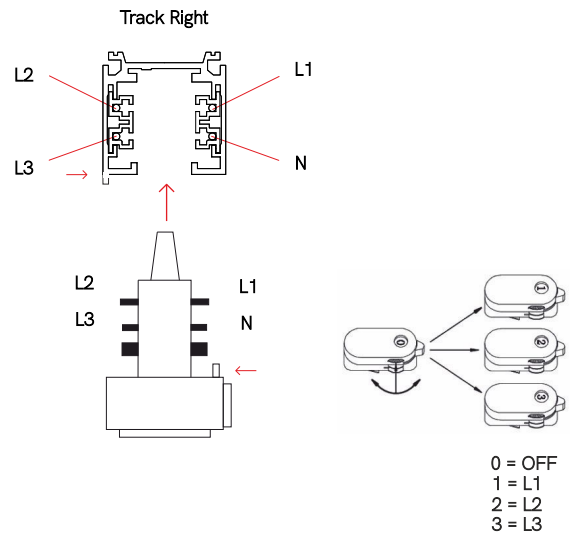

Crown 3PH

three phase track

5221, 5222

25W

Instrucciones de montaje/ Assembly instructions/ Instructions de montage/ Montageanleitung/ Istruzioni di montaggio

1.0

2.0

3.0

4.0

5.0

6.0