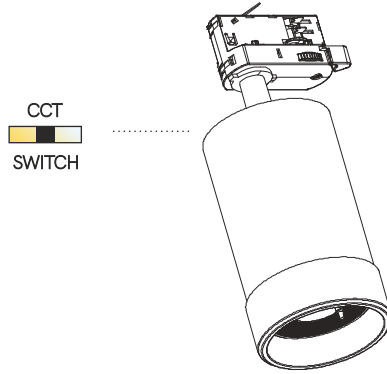

Crown 3PH

three phase track

5221, 5222

25W

Instrucciones de montaje/ Assembly instructions/ Instructions de montage/ Montageanleitung/ Istruzioni di montaggio

1.0

2.0

3.0