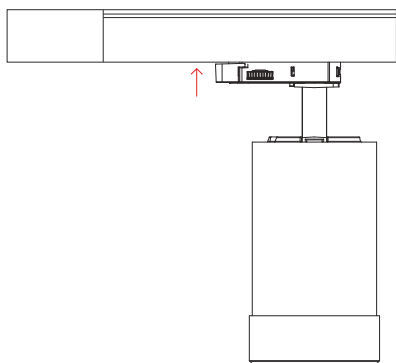

Crown 3PH

three phase track

5221, 5222

25W

Instrucciones de montaje/ Assembly instructions/ Instructions de montage/ Montageanleitung/ Istruzioni di montaggio

1.0

2.0

3.0

4.0

5.0

6.0