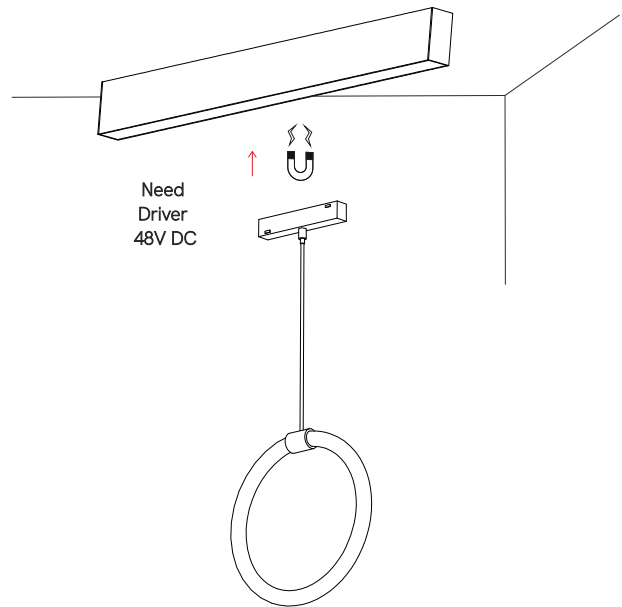

Fine 25 circle 48V

magnet track

5431, 5441, 5432, 5442

19W

Instrucciones de montaje/ Assembly instructions/ Instructions de montage/ Montageanleitung/ Istruzioni di montaggio

Surface installation

1.0

2.0