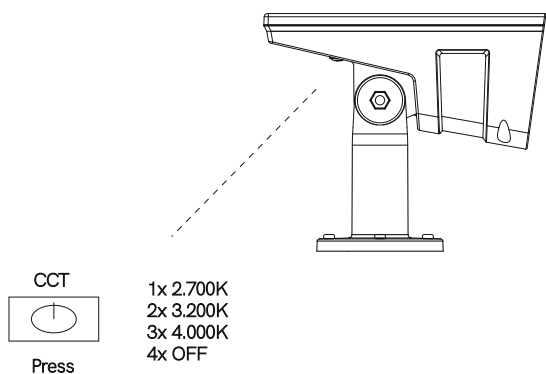

# Gam

solar

5178

0,7W

## BENEITO FAURE®

passion for led light

Instrucciones de montaje/ Assembly instructions/ Instructions de montage/ Montageanleitung/ Istruzioni di montaggio

1.0

2.0

3.0

4.0