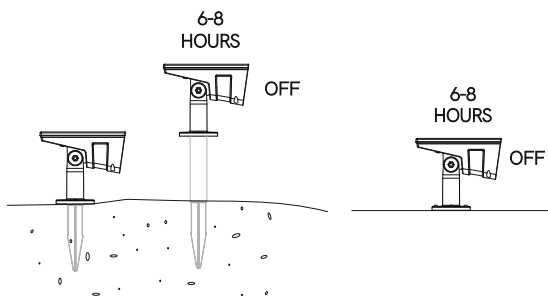

## BENEITO FAURE®

passion for led light

Instrucciones de montaje/ Assembly instructions/ Instructions de montage/ Montageanleitung/ Istruzioni di montaggio

1.0

2.0

3.0

4.0