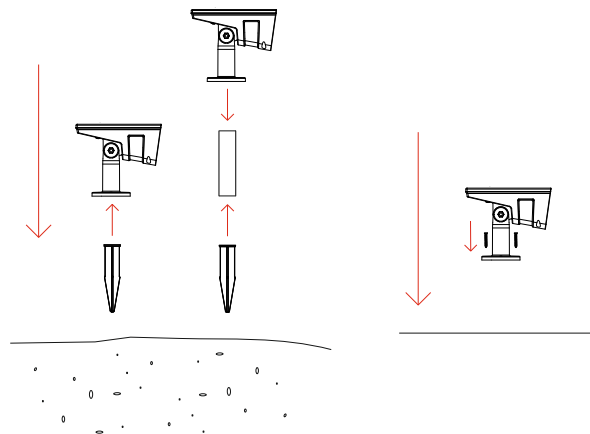

# Gam

solar

5178

0,7W

## BENEITO FAURE®

passion for led light

Instrucciones de montaje/ Assembly instructions/ Instructions de montage/ Montageanleitung/ Istruzioni di montaggio

1.0

2.0

3.0

4.0