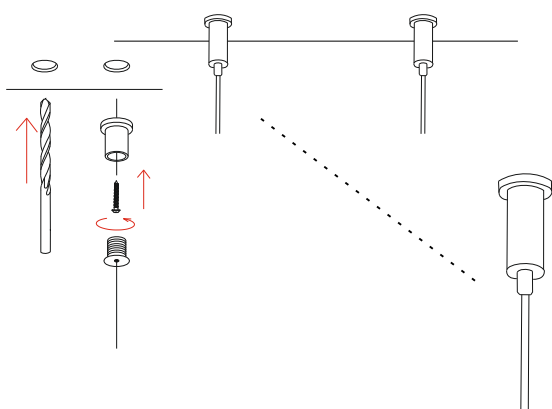

30W, 60W, 100W

Instrucciones de montaje/ Assembly instructions/ Instructions de montage/ Montageanleitung/ Istruzioni di montaggio

MODELO	A	B	C	D	E
741XXX	150	100	795	995	-
743XXX	150	100	1400	1600	-
745XXX	150	100	2300	2500	1250

1.0

2.0

3.0

4.0 * See the different smart connection options

JST-SM 2-pin connector

5.0

6.0

Kaa line

8.0 *See the different smart connection options

Casambi
Tuya
On/Off

Push

Dali

Power input

Power input

Push switch

Power input