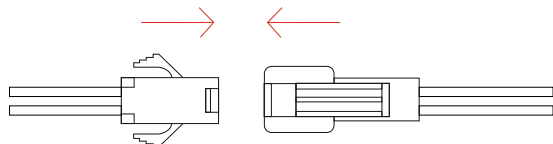

30W, 60W, 100W

Instrucciones de montaje/ Assembly instructions/ Instructions de montage/ Montageanleitung/ Istruzioni di montaggio

MODELO	A	B	C	D	E
741XXX	150	100	795	995	-
743XXX	150	100	1400	1600	-
745XXX	150	100	2300	2500	1250

1.0

2.0

3.0

4.0 * See the different smart connection options

JST-SM 2-pin connector

5.0

6.0

Kaa line