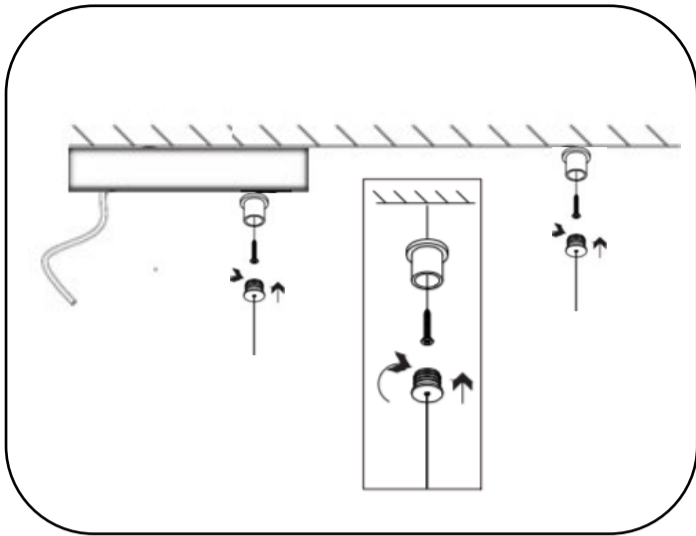

Mod.

KUBO

DAU

Políg. Valldoriolf C/Thomas Edison 4-6 08430 La Roca del Vallés (Barcelona) Spain

Tel.: 00 34 93.568.40.45 www.beneito-faure.com B-63378673

Made in P.R.C. WEEE DE98004440

ON/OFF

PUSH