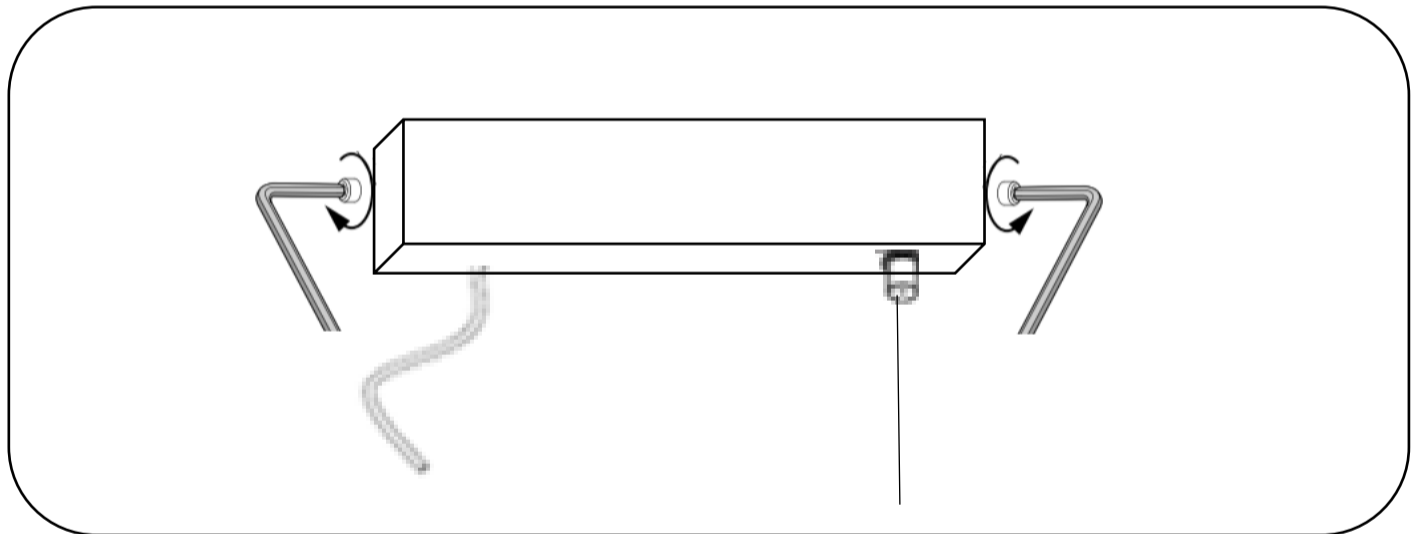

Mod.

KUBO

DAU

Políg. Valldoriolf C/Thomas Edison 4-6 08430 La Roca del Vallés (Barcelona) Spain

Tel.: 00 34 93.568.40.45 www.beneito-faure.com B-63378673

Made in P.R.C. WEEE DE98004440

ON/OFF

PUSH