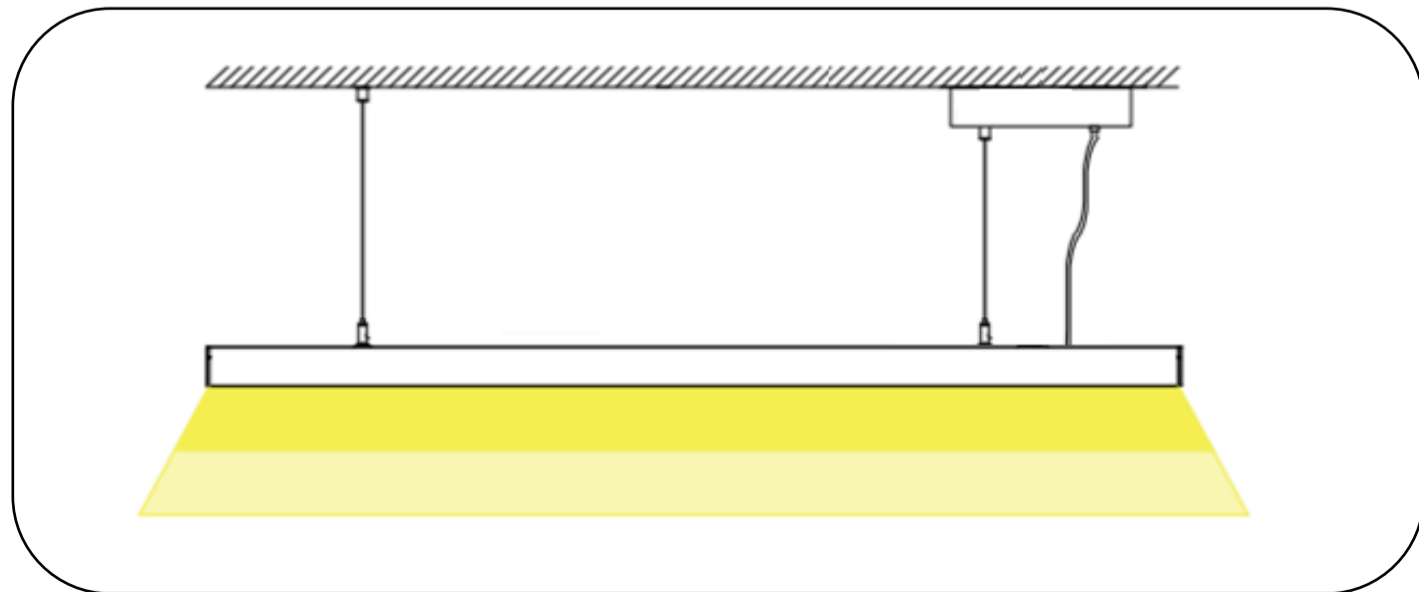

Mod.

KUBO

DAU

Políg. Valldoriolf C/Thomas Edison 4-6 08430 La Roca del Vallés (Barcelona) Spain

Tel.: 00 34 93.568.40.45 www.beneito-faure.com B-63378673

Made in P.R.C. WEEE DE98004440

ON/OFF

PUSH