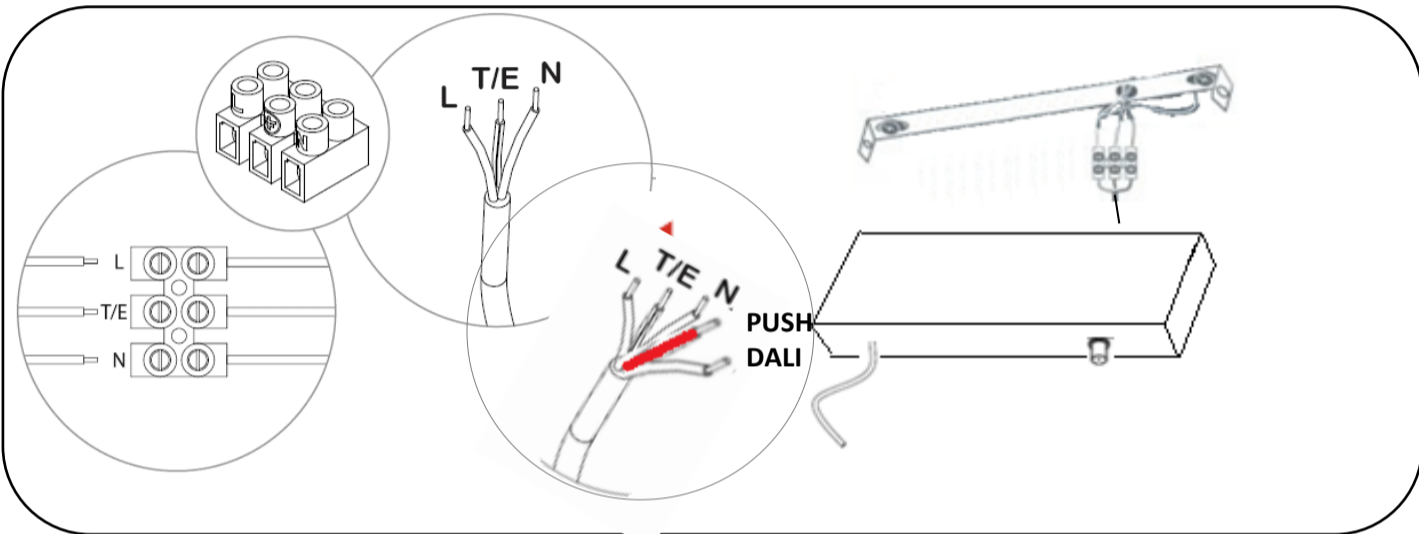

Mod.

KUBO

DAU

Políg. Valldoriolf C/Thomas Edison 4-6 08430 La Roca del Vallés (Barcelona) Spain

Tel.: 00 34 93.568.40.45 www.beneito-faure.com B-63378673

Made in P.R.C. WEEE DE98004440

ON/OFF

PUSH