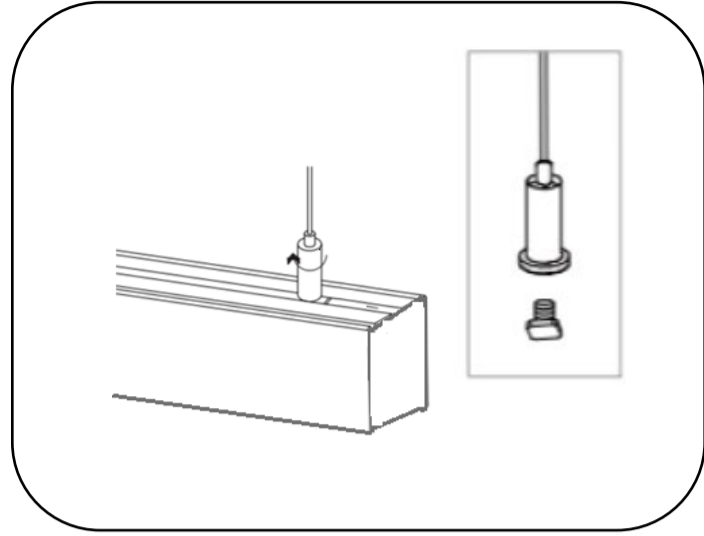

Mod.

KUBO

DAU

Políg. Valldoriolf C/Thomas Edison 4-6 08430 La Roca del Vallés (Barcelona) Spain

Tel.: 00 34 93.568.40.45 www.beneito-faure.com B-63378673

Made in P.R.C. WEEE DE98004440

ON/OFF

PUSH