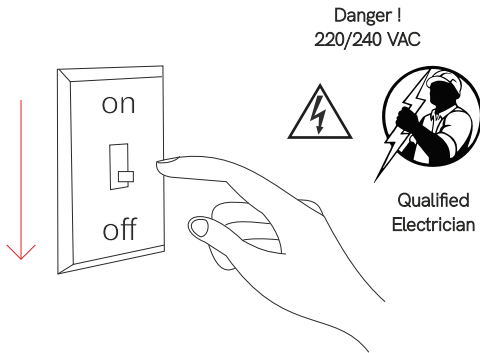

Lena 3PH

three phase track

4449-V3, 4450-V3

35W

Instrucciones de montaje/ Assembly instructions/ Instructions de montage/ Montageanleitung/ Istruzioni di montaggio

1.0

2.0

3.0