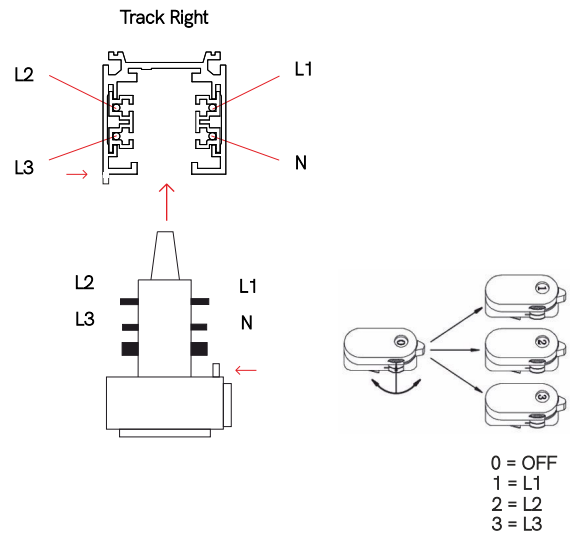

Lena 3PH

three phase track

4449-V3, 4450-V3

35W

Instrucciones de montaje/ Assembly instructions/ Instructions de montage/ Montageanleitung/ Istruzioni di montaggio

1.0

2.0

3.0