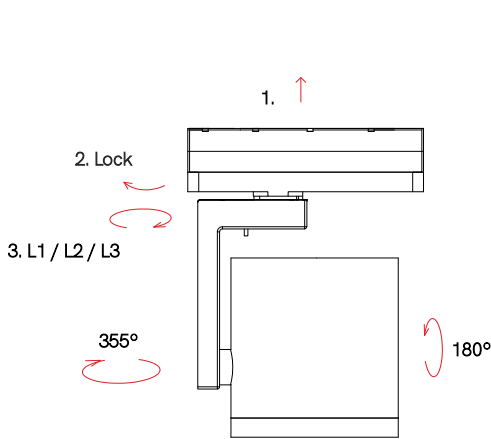

Lena 3PH

three phase track

4449-V3, 4450-V3

35W

Instrucciones de montaje/ Assembly instructions/ Instructions de montage/ Montageanleitung/ Istruzioni di montaggio

1.0

2.0

3.0