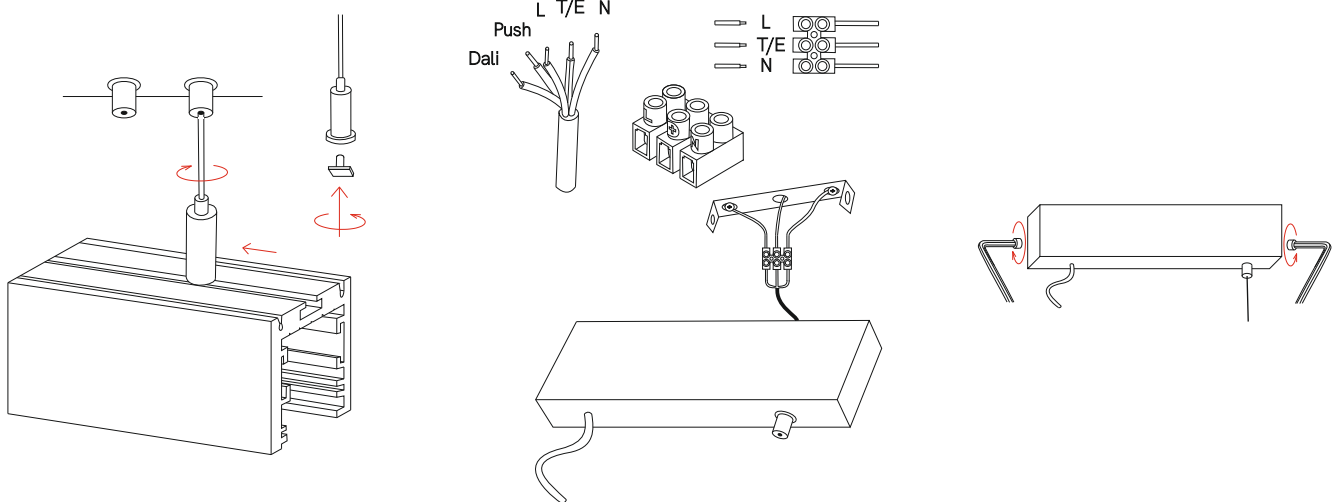

Lift

custom system

66XXX1, 66XXX2, 66XXXC, 60XX11, 60XX12, 60XX1C

Instrucciones de montaje/ Assembly instructions/ Instructions de montage/ Montageanleitung/ Istruzioni di montaggio

Lift

custom system

66XXX1, 66XXX2, 66XXC, 60XX11, 60XX12, 60XX1C
 33W, 42W, 51W, 59W, - 16W, 27W, 35W

Instrucciones de montaje/ Assembly instructions/ Instructions de montage/ Montageanleitung/ Istruzioni di montaggio

1.0

2.0

3.0

4.0

5.0

6.0

7.0