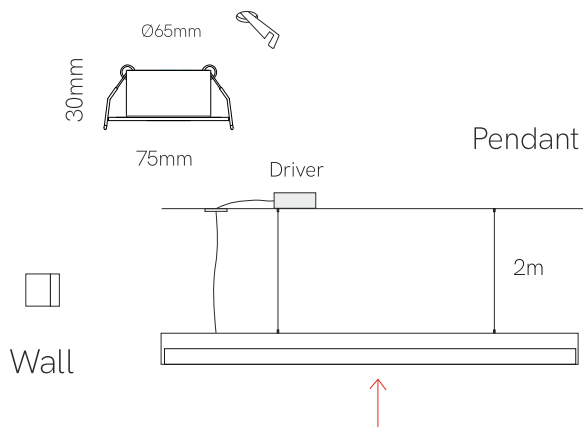

Lift

custom system

66XXX1, 66XXX2, 66XXXC, 60XX11, 60XX12, 60XX1C

Instrucciones de montaje/ Assembly instructions/ Instructions de montage/ Montageanleitung/ Istruzioni di montaggio

Lift

custom system

66XXX1, 66XXX2, 66XXC, 60XX11, 60XX12, 60XX1C
 33W, 42W, 51W, 59W, - 16W, 27W, 35W

Instrucciones de montaje/ Assembly instructions/ Instructions de montage/ Montageanleitung/ Istruzioni di montaggio

1.0

2.0

3.0

4.0

5.0

6.0

7.0