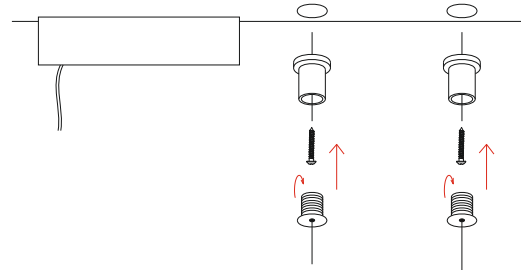

Lift

custom system

66XXX1, 66XXX2, 66XXXC, 60XX11, 60XX12, 60XX1C

Instrucciones de montaje/ Assembly instructions/ Instructions de montage/ Montageanleitung/ Istruzioni di montaggio

Lift

custom system

66XXX1, 66XXX2, 66XXC, 60XX11, 60XX12, 60XX1C
 33W, 42W, 51W, 59W, - 16W, 27W, 35W

Instrucciones de montaje/ Assembly instructions/ Instructions de montage/ Montageanleitung/ Istruzioni di montaggio

1.0

2.0

3.0

4.0

5.0

6.0

7.0