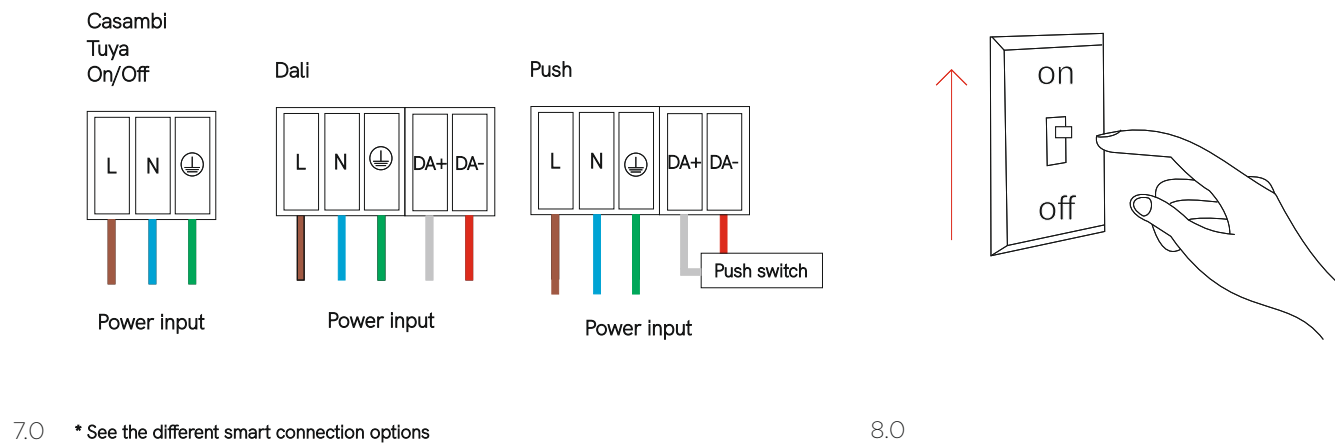

Minimus

luminaires

58XXX1, 58XXX2, 58XXXC

25W, 31W, 37W, 43W

Instrucciones de montaje/ Assembly instructions/ Instructions de montage/ Montageanleitung/ Istruzioni di montaggio

Minimus surface

luminaires

58XXX1, 58XXX2, 58XXXC

25W, 31W, 37W, 43W

Instrucciones de montaje/ Assembly instructions/ Instructions de montage/ Montageanleitung/ Istruzioni di montaggio

1.0

2.0

3.0 * See the different smart connection options

4.0

5.0

Casambi
Tuya
On/Off

Power input

Push

Power input

Dali

Power input

6.0 *See the different smart connection options

7.0

RoHS