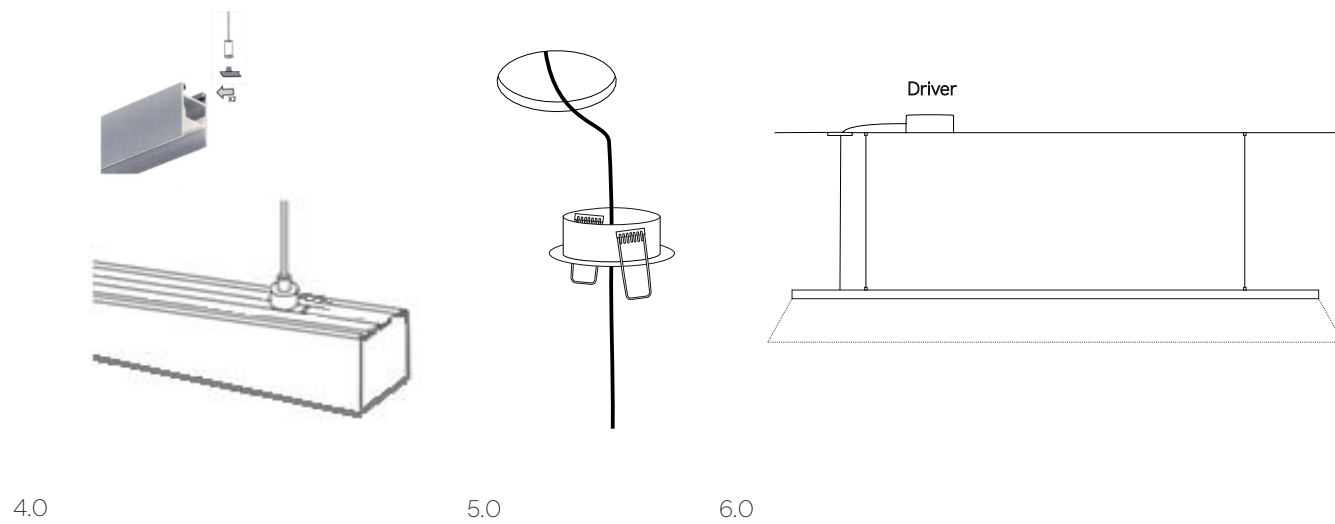

Minimus

luminaires

58XXX1, 58XXX2, 58XXXC

25W, 31W, 37W, 43W

Instrucciones de montaje/ Assembly instructions/ Instructions de montage/ Montageanleitung/ Istruzioni di montaggio

Minimus surface

luminaires

58XXX1, 58XXX2, 58XXXC

25W, 31W, 37W, 43W

Instrucciones de montaje/ Assembly instructions/ Instructions de montage/ Montageanleitung/ Istruzioni di montaggio

1.0

2.0

3.0 * See the different smart connection options

4.0

5.0

Casambi
Tuya
On/Off