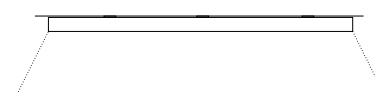

25W, 31W, 37W, 43W

Instrucciones de montaje/ Assembly instructions/ Instructions de montage/ Montageanleitung/ Istruzioni di montaggio

1.0

2.0

3.0 * See the different smart connection options

4.0

5.0

Casambi
Tuya
On/Off