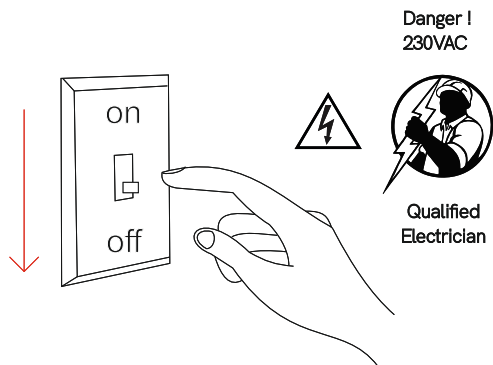

Minimus

luminaires

58XXX1, 58XXX2, 58XXXC

25W, 31W, 37W, 43W

Instrucciones de montaje/ Assembly instructions/ Instructions de montage/ Montageanleitung/ Istruzioni di montaggio

Minimus surface

luminaires

58XXX1, 58XXX2, 58XXXC

25W, 31W, 37W, 43W

Instrucciones de montaje/ Assembly instructions/ Instructions de montage/ Montageanleitung/ Istruzioni di montaggio

1.0

2.0

3.0 * See the different smart connection options

4.0

5.0

Casambi
Tuya
On/Off

Power input

Push

Power input

Dali

Power input

6.0 *See the different smart connection options

7.0

RoHS