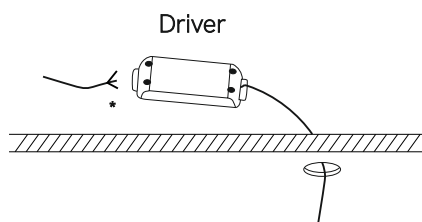

25W, 31W, 37W, 43W

Instrucciones de montaje/ Assembly instructions/ Instructions de montage/ Montageanleitung/ Istruzioni di montaggio

1.0

2.0

3.0 * See the different smart connection options

4.0

5.0

Casambi
Tuya
On/Off

Power input

Push

Power input

Dali

Power input

6.0 *See the different smart connection options

7.0

RoHS