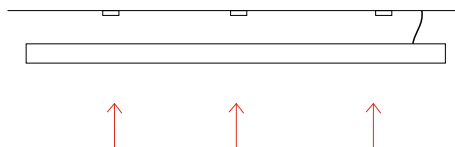

Minimus

luminaires

58XXX1, 58XXX2, 58XXXC

25W, 31W, 37W, 43W

Instrucciones de montaje/ Assembly instructions/ Instructions de montage/ Montageanleitung/ Istruzioni di montaggio

Minimus surface

luminaires

58XXX1, 58XXX2, 58XXXC

25W, 31W, 37W, 43W

Instrucciones de montaje/ Assembly instructions/ Instructions de montage/ Montageanleitung/ Istruzioni di montaggio

1.0

2.0

3.0 * See the different smart connection options

4.0

5.0

Casambi
Tuya
On/Off