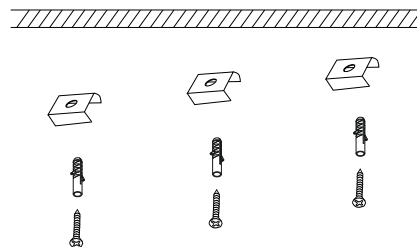

Minimus

luminaires

58XXX1, 58XXX2, 58XXXC

25W, 31W, 37W, 43W

Instrucciones de montaje/ Assembly instructions/ Instructions de montage/ Montageanleitung/ Istruzioni di montaggio

Minimus surface

luminaires

58XXX1, 58XXX2, 58XXXC

25W, 31W, 37W, 43W

Instrucciones de montaje/ Assembly instructions/ Instructions de montage/ Montageanleitung/ Istruzioni di montaggio

1.0

2.0

3.0 * See the different smart connection options

4.0

5.0

Casambi
Tuya
On/Off