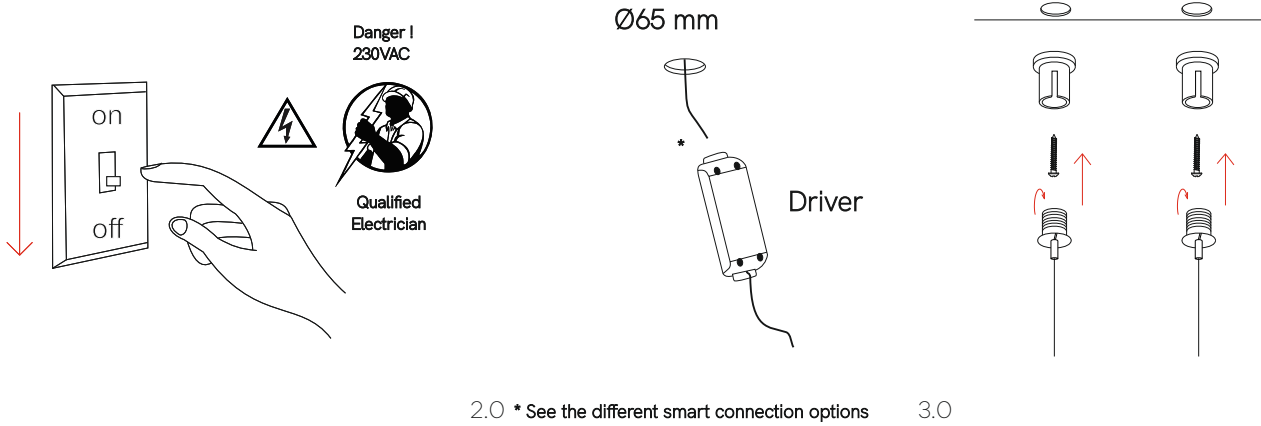

Minimus

luminaires

58XXX1, 58XXX2, 58XXXC

25W, 31W, 37W, 43W

Instrucciones de montaje/ Assembly instructions/ Instructions de montage/ Montageanleitung/ Istruzioni di montaggio

Minimus surface

luminaires

58XXX1, 58XXX2, 58XXXC

25W, 31W, 37W, 43W

Instrucciones de montaje/ Assembly instructions/ Instructions de montage/ Montageanleitung/ Istruzioni di montaggio

1.0

2.0

3.0 * See the different smart connection options

4.0

5.0

Casambi
Tuya
On/Off

Power input

Push

Power input

Dali

Power input

6.0 *See the different smart connection options

7.0

RoHS