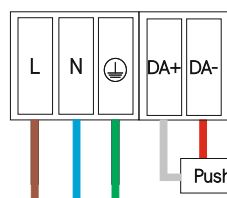

25W, 31W, 37W, 43W

Instrucciones de montaje/ Assembly instructions/ Instructions de montage/ Montageanleitung/ Istruzioni di montaggio

1.0

2.0

3.0 * See the different smart connection options

4.0

5.0

Casambi
Tuya
On/Off

Power input

Push

Power input

Dali

Power input

6.0 *See the different smart connection options

7.0

RoHS