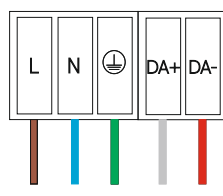

Minimus

luminaires

58XXX1, 58XXX2, 58XXXC

25W, 31W, 37W, 43W

Instrucciones de montaje/ Assembly instructions/ Instructions de montage/ Montageanleitung/ Istruzioni di montaggio

Minimus surface

luminaires

58XXX1, 58XXX2, 58XXXC

25W, 31W, 37W, 43W

Instrucciones de montaje/ Assembly instructions/ Instructions de montage/ Montageanleitung/ Istruzioni di montaggio

1.0

2.0

3.0 * See the different smart connection options

4.0

5.0

Casambi
Tuya
On/Off

Power input

Push

Power input

Dali

Power input

6.0 *See the different smart connection options

7.0

RoHS