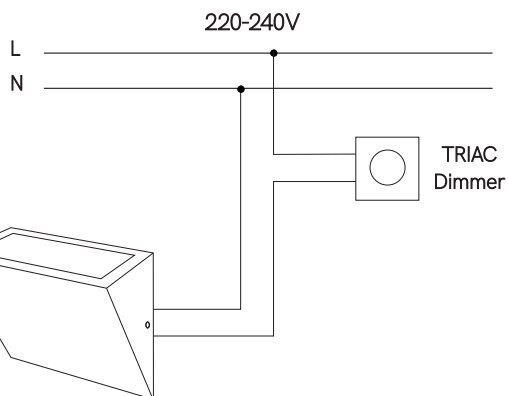

Mini Comet

outdoor/wall

5075, 5076, 5113

Switch 10W/20W

BENEITO FAURE

passion for led light

Instrucciones de montaje/ Assembly instructions/ Instructions de montage/ Montageanleitung/ Istruzioni di montaggio

1.0

Danger!
220/ 240VAC

Qualified
Electrician

2.0

3.0

4.0

5.0

6.0