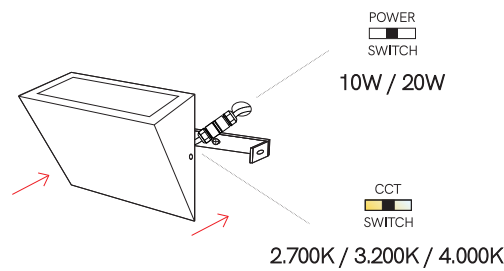

Mini Comet

outdoor/wall

5075, 5076, 5113

Switch 10W/20W

BENEITO FAURE

passion for led light

Instrucciones de montaje/ Assembly instructions/ Instructions de montage/ Montageanleitung/ Istruzioni di montaggio

1.0

Danger!
220/ 240VAC

Qualified
Electrician

2.0

3.0

4.0

5.0

6.0