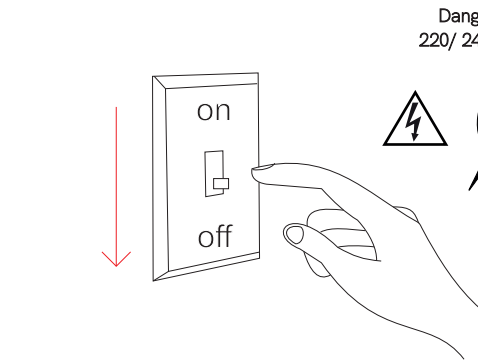

Mini Comet

outdoor/wall

5075, 5076, 5113

Switch 10W/20W

BENEITO FAURE

passion for led light

Instrucciones de montaje/ Assembly instructions/ Instructions de montage/ Montageanleitung/ Istruzioni di montaggio