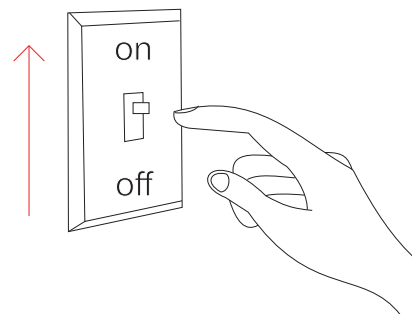

Mini Comet

outdoor/wall

5075, 5076, 5113

Switch 10W/20W

BENEITO FAURE

passion for led light

Instrucciones de montaje/ Assembly instructions/ Instructions de montage/ Montageanleitung/ Istruzioni di montaggio

1.0

Danger!
220/ 240VAC

Qualified
Electrician

2.0

3.0

4.0

5.0

6.0