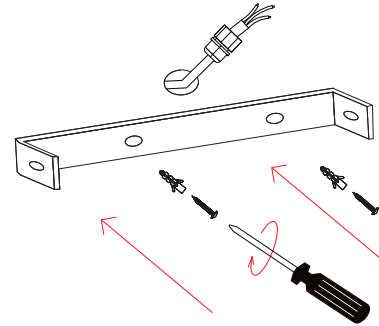

Mini Comet

outdoor/wall

5075, 5076, 5113

Switch 10W/20W

BENEITO FAURE

passion for led light

Instrucciones de montaje/ Assembly instructions/ Instructions de montage/ Montageanleitung/ Istruzioni di montaggio

1.0

Danger!
220/ 240VAC

Qualified
Electrician

2.0

3.0

4.0

5.0

6.0