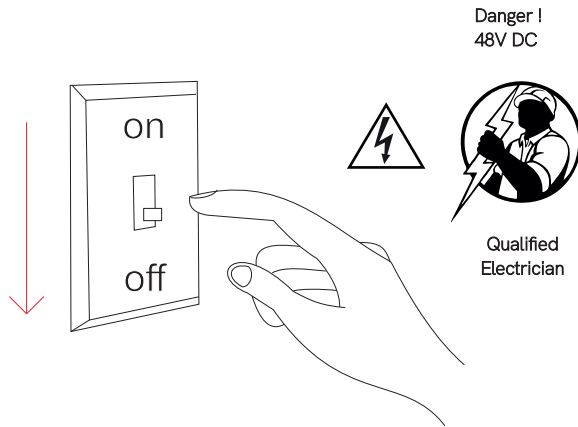

Mini Line 48V

magnet track

5203, 4785

15W

Instrucciones de montaje/ Assembly instructions/ Instructions de montage/ Montageanleitung/ Istruzioni di montaggio

Surface installation

1.0

2.0