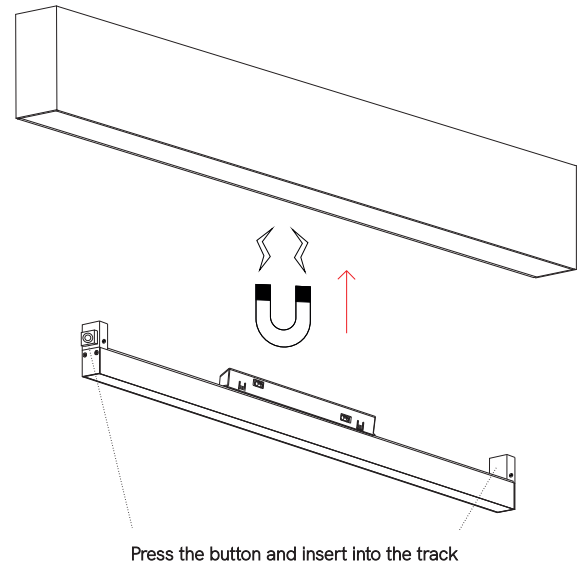

Mini Line 48V

magnet track

5203, 4785

15W

Instrucciones de montaje/ Assembly instructions/ Instructions de montage/ Montageanleitung/ Istruzioni di montaggio

Surface installation

1.0

2.0