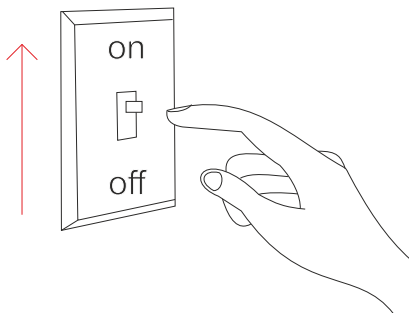

Mini Tram 3PH

three phase track

4427, 4428, 4429, 4430

20W

Instrucciones de montaje/ Assembly instructions/ Instructions de montage/ Montageanleitung/ Istruzioni di montaggio

1.0

2.0

3.0

4.0

5.0