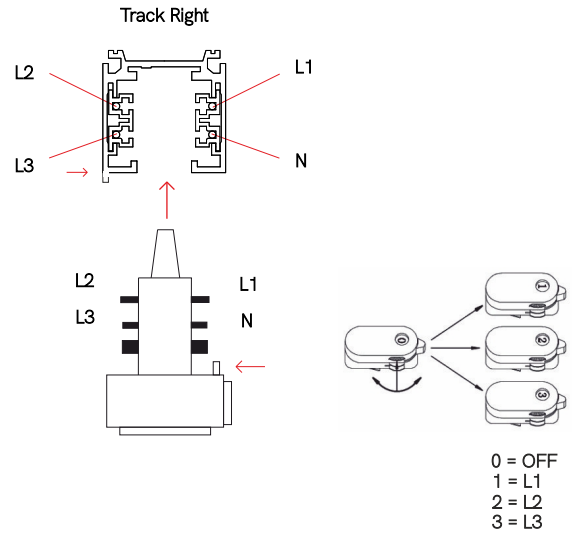

# Mini Tram 3PH

three phase track

4427, 4428, 4429, 4430

20W

Instrucciones de montaje/ Assembly instructions/ Instructions de montage/ Montageanleitung/ Istruzioni di montaggio

1.0

2.0

3.0