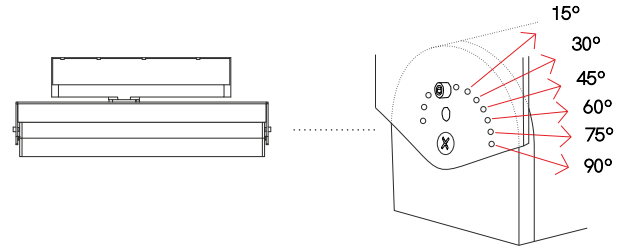

# Mini Tram 3PH

three phase track

4427, 4428, 4429, 4430

20W

Instrucciones de montaje/ Assembly instructions/ Instructions de montage/ Montageanleitung/ Istruzioni di montaggio

1.0

2.0

3.0