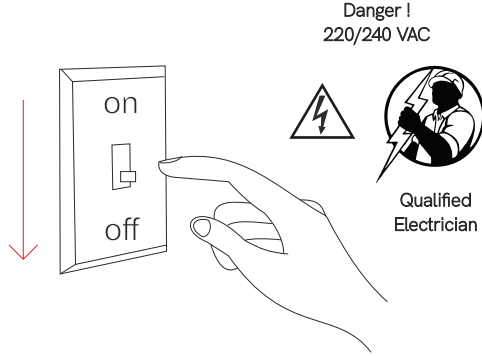

# Mini Tram 3PH

three phase track

4427, 4428, 4429, 4430

20W

Instrucciones de montaje/ Assembly instructions/ Instructions de montage/ Montageanleitung/ Istruzioni di montaggio

1.0

2.0

3.0