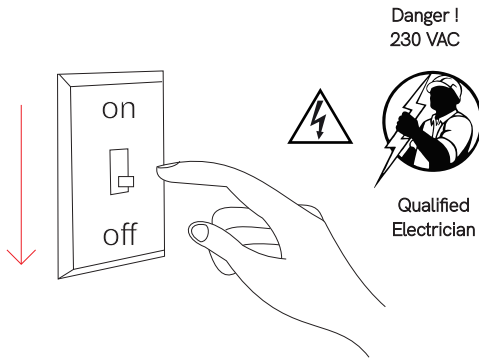

Mini Tron

wall

971241, 971242, 97124C, 971341, 971342, 97134C, 971441, 971442, 97144C

8W

BENEITO FAURE[®]

passion for led light

Instrucciones de montaje/ Assembly instructions/ Instructions de montage/ Montageanleitung/ Istruzioni di montaggio