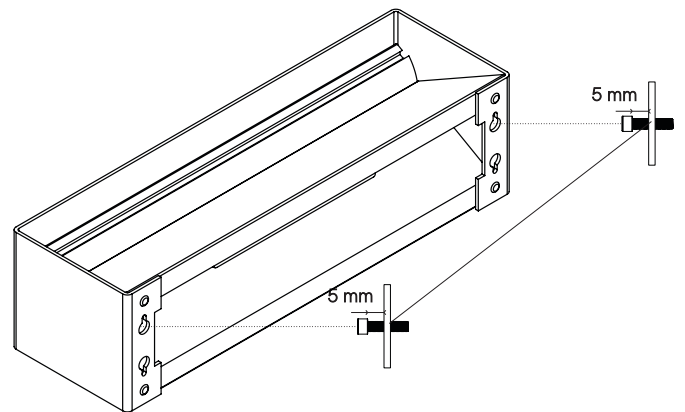

Mini Tron

wall

971241, 971242, 97124C, 971341, 971342, 97134C, 971441, 971442, 97144C

8W

BENEITO FAURE[®]

passion for led light

Instrucciones de montaje/ Assembly instructions/ Instructions de montage/ Montageanleitung/ Istruzioni di montaggio

1.0

2.0

3.0

4.0

5.0

6.0