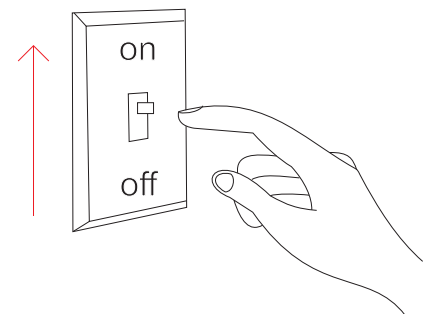

Mini Tron

wall

971241, 971242, 97124C, 971341, 971342, 97134C, 971441, 971442, 97144C

8W

BENEITO FAURE®

passion for led light

Instrucciones de montaje/ Assembly instructions/ Instructions de montage/ Montageanleitung/ Istruzioni di montaggio

1.0

2.0

3.0

4.0

5.0

6.0