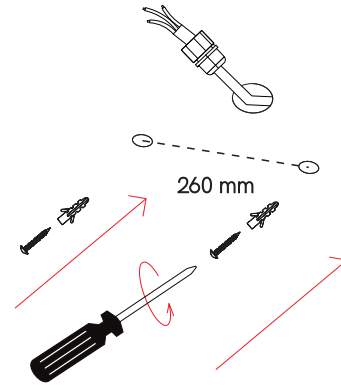

Mini Tron

wall

971241, 971242, 97124C, 971341, 971342, 97134C, 971441, 971442, 97144C

8W

BENEITO FAURE[®]

passion for led light

Instrucciones de montaje/ Assembly instructions/ Instructions de montage/ Montageanleitung/ Istruzioni di montaggio

1.0

2.0

3.0

4.0

5.0

6.0