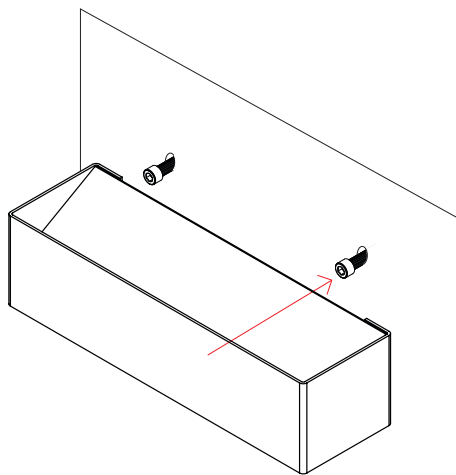

Mini Tron

wall

971241, 971242, 97124C, 971341, 971342, 97134C, 971441, 971442, 97144C

8W

BENEITO FAURE[®]

passion for led light

Instrucciones de montaje/ Assembly instructions/ Instructions de montage/ Montageanleitung/ Istruzioni di montaggio

1.0

2.0

3.0

4.0

5.0

6.0