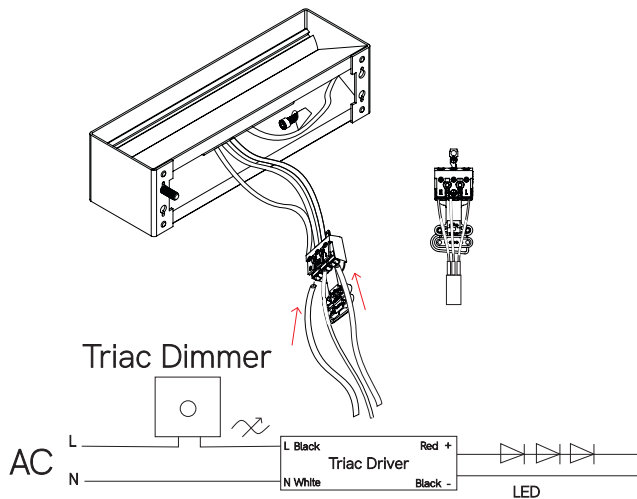

Mini Tron

wall

971241, 971242, 97124C, 971341, 971342, 97134C, 971441, 971442, 97144C

8W

BENEITO FAURE[®]

passion for led light

Instrucciones de montaje/ Assembly instructions/ Instructions de montage/ Montageanleitung/ Istruzioni di montaggio

1.0

2.0

3.0

4.0

5.0

6.0