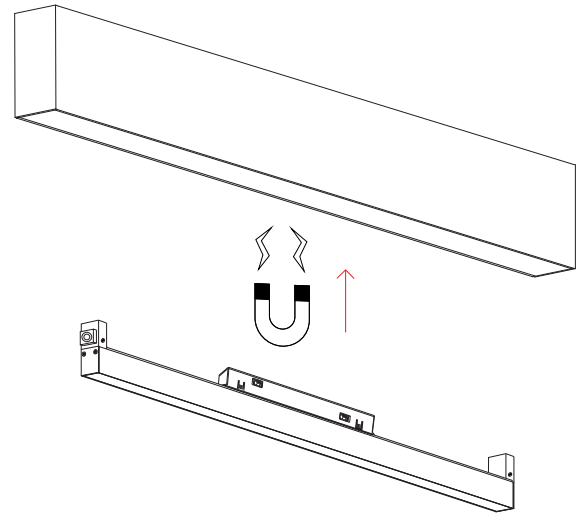

Nano Line 48V

magnet track

5202, 4784

7,5W

Instrucciones de montaje/ Assembly instructions/ Instructions de montage/ Montageanleitung/ Istruzioni di montaggio

Surface installation

1.0

2.0