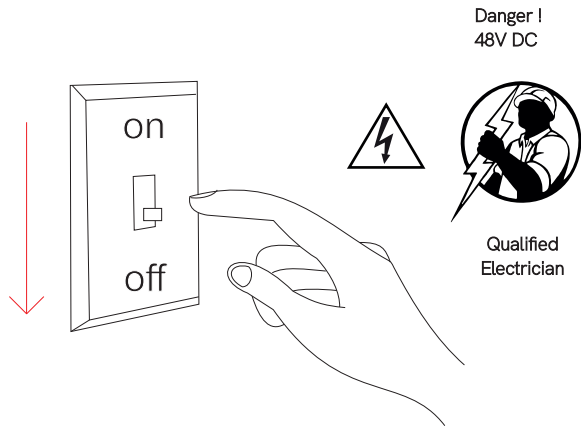

Nano Line 48V

magnet track

5202, 4784

7,5W

Instrucciones de montaje/ Assembly instructions/ Instructions de montage/ Montageanleitung/ Istruzioni di montaggio

Surface installation

1.0

2.0