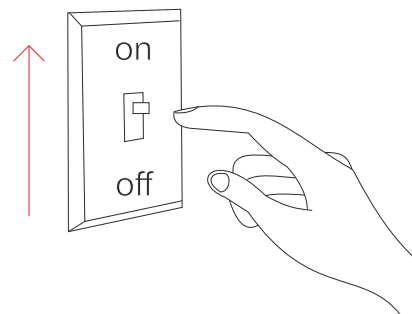

Neo/Neo XL

wall

5560, 5561, 5564, 5565

9W, 18W

BENEITO FAURE

passion for led light

Instrucciones de montaje/ Assembly instructions/ Instructions de montage/ Montageanleitung/ Istruzioni di montaggio

1.0

2.0

3.0

4.0

5.0

6.0