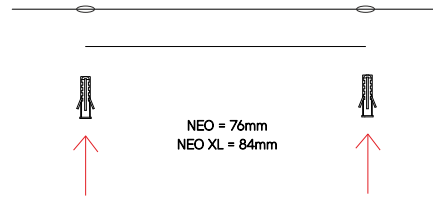

# Neo/Neo XL

wall

5560, 5561, 5564, 5565

9W, 18W

**BENEITO FAURE**

passion for led light

Instrucciones de montaje/ Assembly instructions/ Instructions de montage/ Montageanleitung/ Istruzioni di montaggio

1.0

2.0

3.0

4.0

5.0

6.0