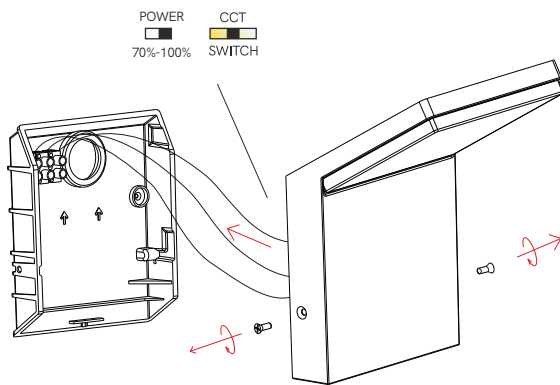

# Neo/Neo XL

wall

5560, 5561, 5564, 5565

9W, 18W

**BENEITO FAURE**

passion for led light

Instrucciones de montaje/ Assembly instructions/ Instructions de montage/ Montageanleitung/ Istruzioni di montaggio

1.0

2.0

3.0

4.0

5.0

6.0