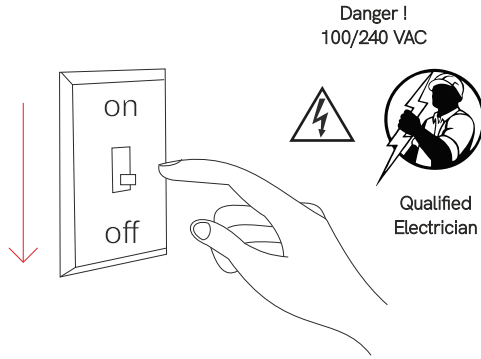

# Neo/Neo XL

wall

5560, 5561, 5564, 5565

9W, 18W

**BENEITO FAURE**

passion for led light

Instrucciones de montaje/ Assembly instructions/ Instructions de montage/ Montageanleitung/ Istruzioni di montaggio

1.0