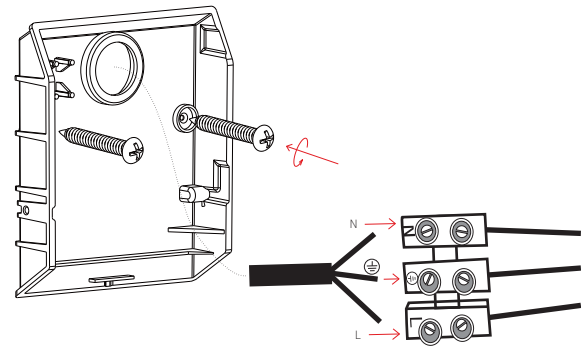

# Neo/Neo XL

wall

5560, 5561, 5564, 5565

9W, 18W

**BENEITO FAURE**

passion for led light

Instrucciones de montaje/ Assembly instructions/ Instructions de montage/ Montageanleitung/ Istruzioni di montaggio

1.0

2.0

3.0

4.0

5.0

6.0