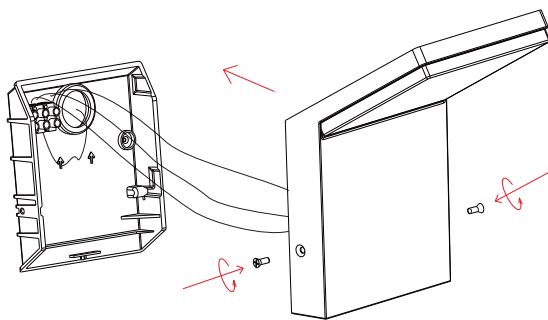

Neo/Neo XL

wall

5560, 5561, 5564, 5565

9W, 18W

BENEITO FAURE

passion for led light

Instrucciones de montaje/ Assembly instructions/ Instructions de montage/ Montageanleitung/ Istruzioni di montaggio

1.0

2.0

3.0

4.0

5.0

6.0