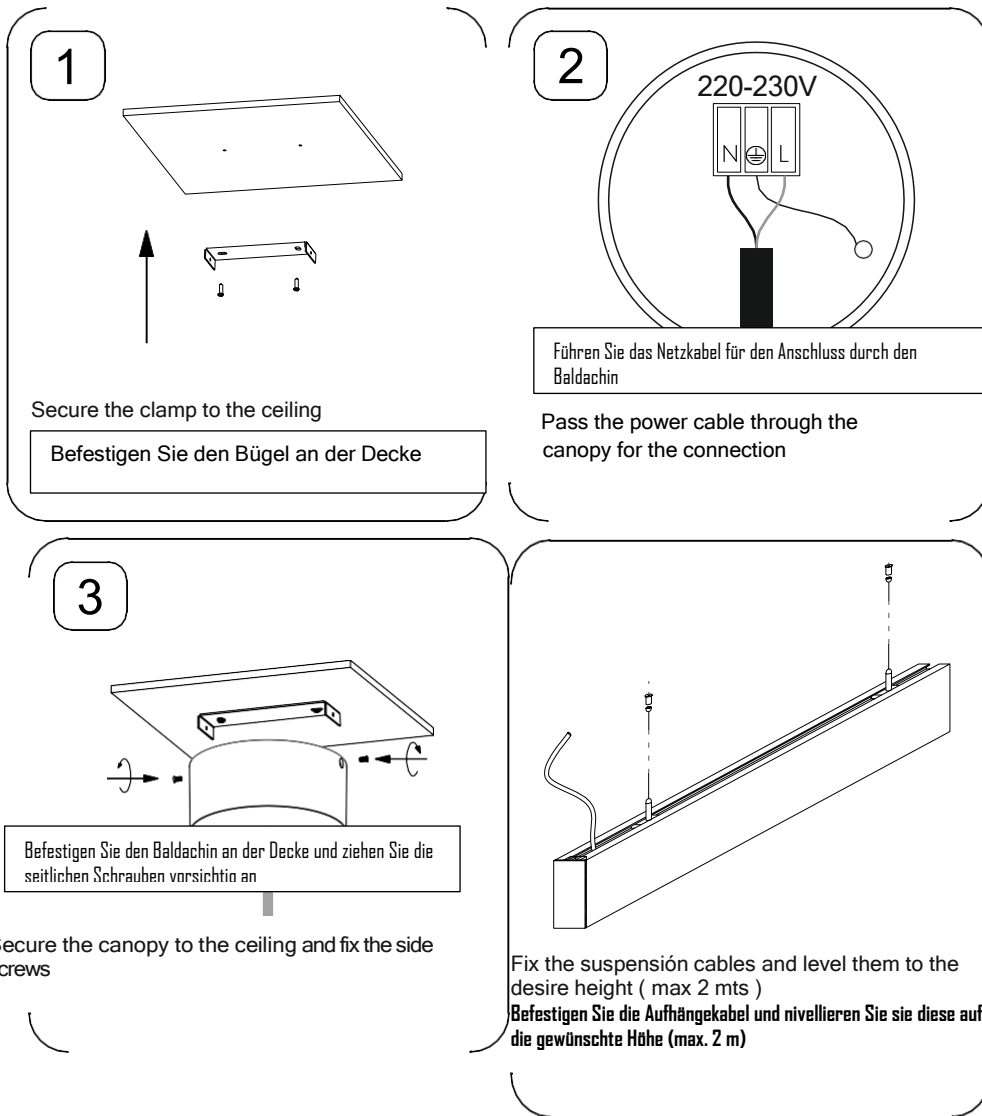

Montageanleitung

Nexus

Montageanleitung

2700 - 5500K