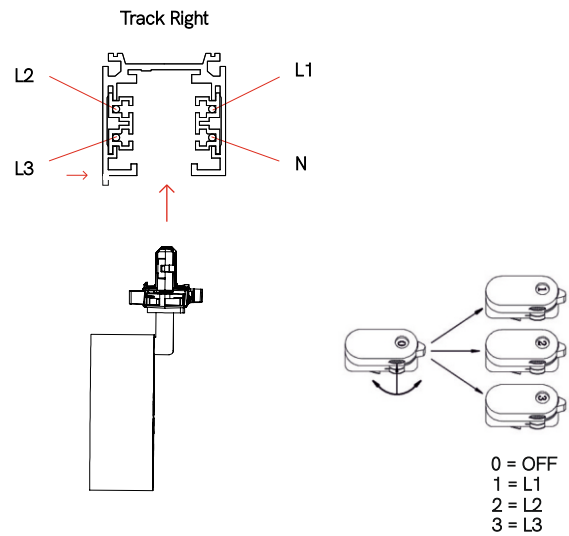

# Oculum 3PH

three phase track

7X8XX1, 7X8XX2, 7X9XX1, 7X9XX2

15W/ 25W

**BENEITO FAURE**

passion for led light

Instrucciones de montaje/ Assembly instructions/ Instructions de montage/ Montageanleitung/ Istruzioni di montaggio

1.0

2.0

3.0

4.0