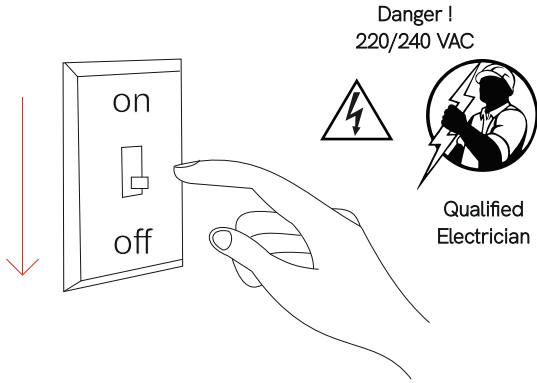

# Oculum 3PH

three phase track

7X8XX1, 7X8XX2, 7X9XX1, 7X9XX2

15W/ 25W

**BENEITO FAURE**

passion for led light

Instrucciones de montaje/ Assembly instructions/ Instructions de montage/ Montageanleitung/ Istruzioni di montaggio