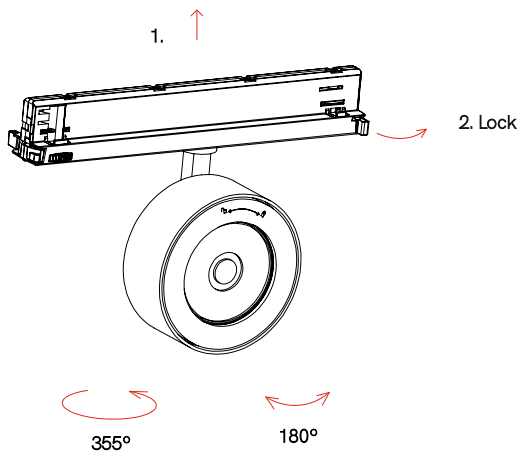

Oculum 3PH

three phase track

7X8XX1, 7X8XX2, 7X9XX1, 7X9XX2

15W/ 25W

BENEITO FAURE

passion for led light

Instrucciones de montaje/ Assembly instructions/ Instructions de montage/ Montageanleitung/ Istruzioni di montaggio

1.0

2.0

3.0

4.0

Accesories

5.0

6.0

RoHS

5 YEARS WARRANTY

50.000 HOURS

IP 40

220/240 VAC

PF >0,9

15°
22°
36°
30°-60°

50/60 Hz

+40°C
-15°C