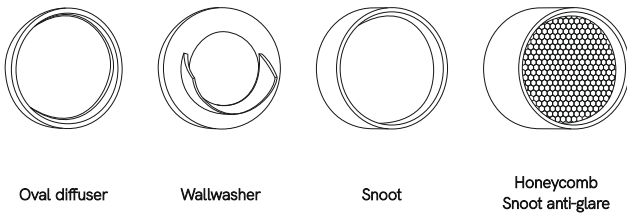

Accesories

5.0