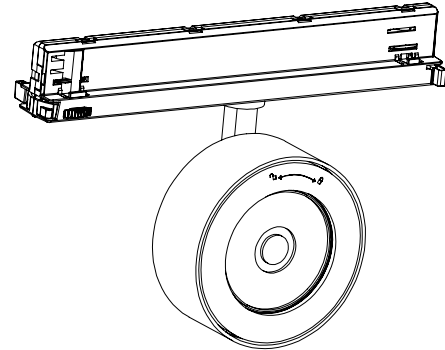

Oculum 3PH

three phase track

7X8XX1, 7X8XX2, 7X9XX1, 7X9XX2

15W/ 25W

BENEITO FAURE

passion for led light

Instrucciones de montaje/ Assembly instructions/ Instructions de montage/ Montageanleitung/ Istruzioni di montaggio

1.0

2.0

3.0

4.0

Accesories

5.0

6.0

RoHS

5 YEARS WARRANTY

50.000 HOURS

IP 40

220/240 VAC

PF >0,9

15°
22°
36°
30°-60°

50/60 Hz

+40°C
-15°C