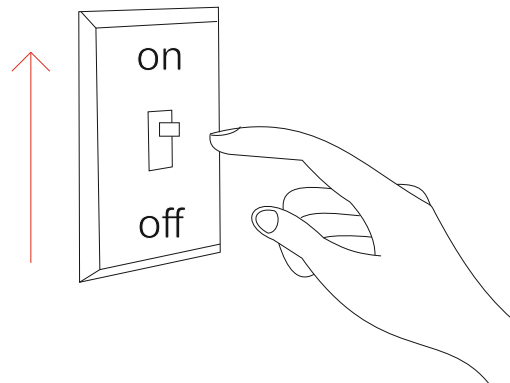

6.0

RoHS

5 YEARS WARRANTY

50.000 HOURS

IP 40

220/240 VAC

PF >0,9

15°
22°
36°
30°-60°

50/60 Hz

+40°C
-15°C