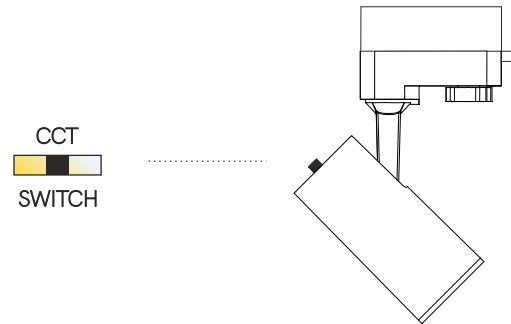

Piccolo 3PH

three phase track

4437-N, 4438-N

9,5W

Instrucciones de montaje/ Assembly instructions/ Instructions de montage/ Montageanleitung/ Istruzioni di montaggio

1.0

2.0

3.0