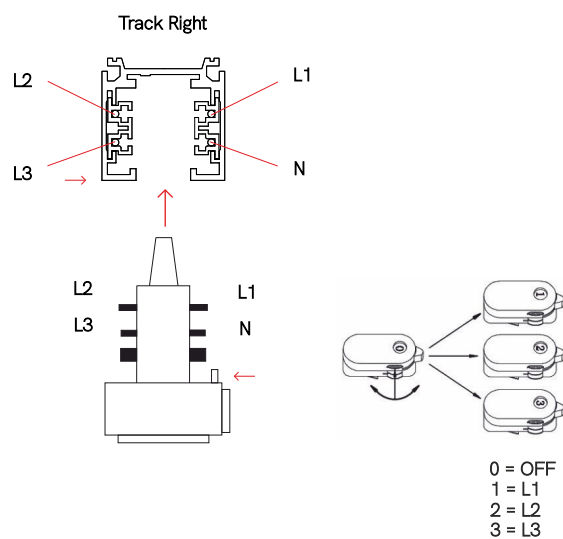

Piccolo 3PH

three phase track

4437-N, 4438-N

9,5W

Instrucciones de montaje/ Assembly instructions/ Instructions de montage/ Montageanleitung/ Istruzioni di montaggio

1.0

2.0

3.0

4.0

5.0

6.0