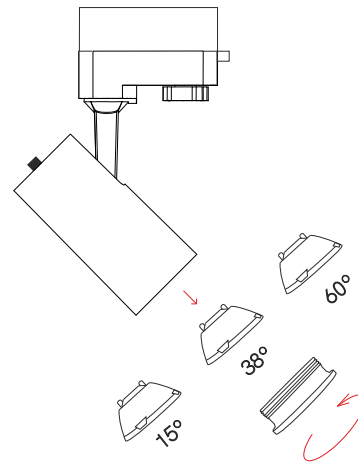

Piccolo 3PH

three phase track

4437-N, 4438-N

9,5W

Instrucciones de montaje/ Assembly instructions/ Instructions de montage/ Montageanleitung/ Istruzioni di montaggio

1.0

2.0

3.0