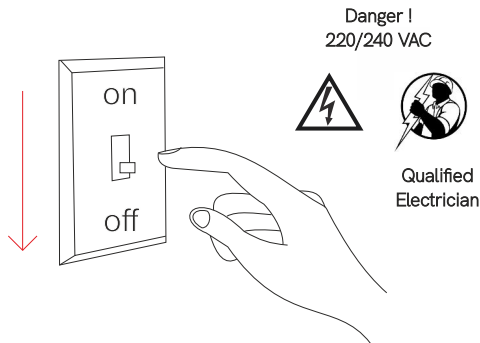

Piccolo 3PH

three phase track

4437-N, 4438-N

9,5W

Instrucciones de montaje/ Assembly instructions/ Instructions de montage/ Montageanleitung/ Istruzioni di montaggio

1.0

2.0

3.0