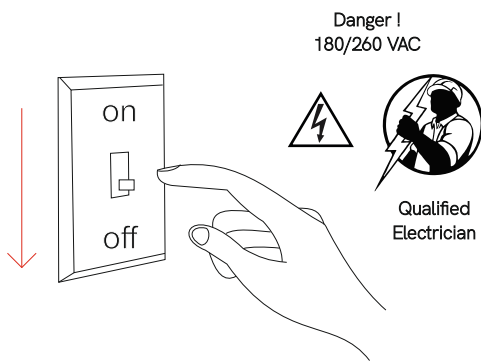

Sky 10W switch

outdoor/spot

4679-N, 4680-N, 4681-N, 5729

10W

BENEITO FAURE®

passion for led light

Instrucciones de montaje/ Assembly instructions/ Instructions de montage/ Montageanleitung/ Istruzioni di montaggio