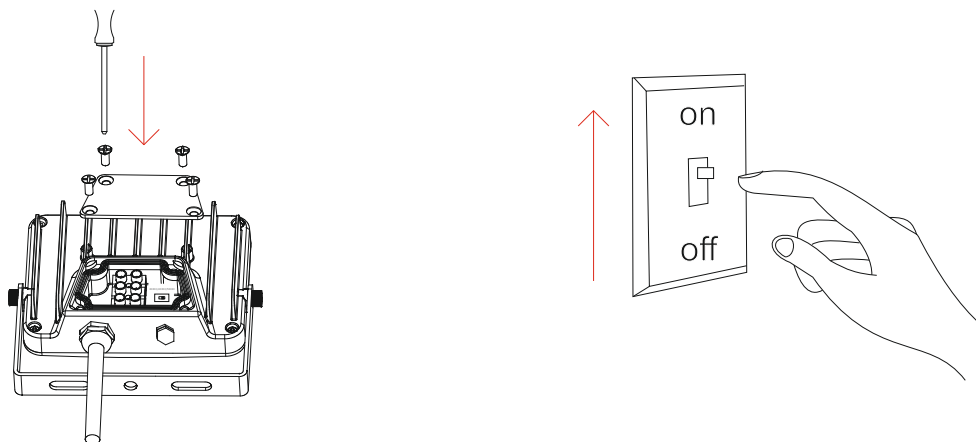

Sky 10W switch

outdoor/spot

4679-N, 4680-N, 4681-N, 5729

10W

BENEITO FAURE®

passion for led light

Instrucciones de montaje/ Assembly instructions/ Instructions de montage/ Montageanleitung/ Istruzioni di montaggio

1.0

2.0

3.0

4.0

5.0

6.0