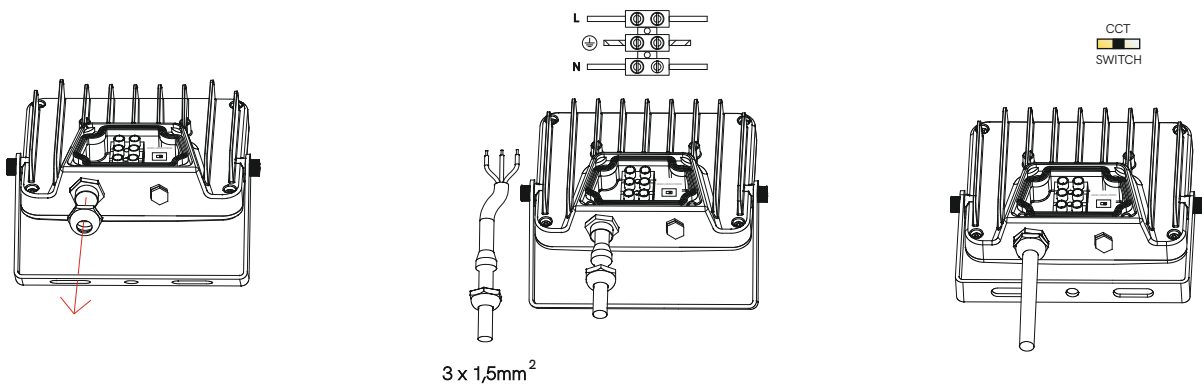

Sky 10W switch

outdoor/spot

4679-N, 4680-N, 4681-N, 5729

10W

BENEITO FAURE®

passion for led light

Instrucciones de montaje/ Assembly instructions/ Instructions de montage/ Montageanleitung/ Istruzioni di montaggio

1.0

2.0

3.0

4.0

5.0

6.0