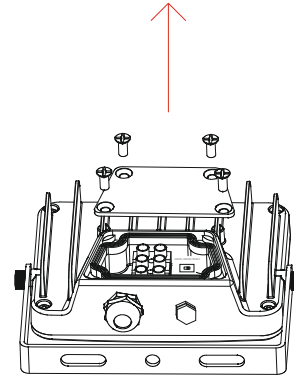

Sky 10W switch

outdoor/spot

4679-N, 4680-N, 4681-N, 5729

10W

BENEITO FAURE®

passion for led light

Instrucciones de montaje/ Assembly instructions/ Instructions de montage/ Montageanleitung/ Istruzioni di montaggio

1.0

2.0

3.0

4.0

5.0

6.0