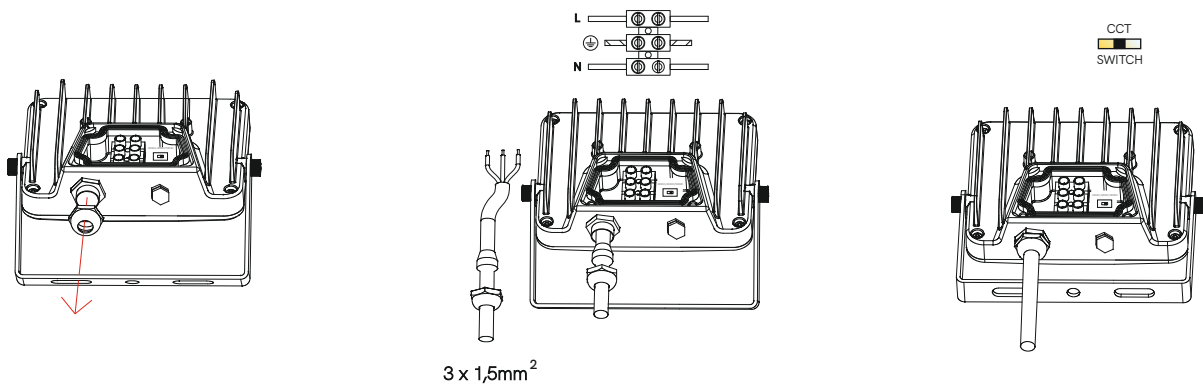

# Sky 30W switch

outdoor/spot

4685-N, 4686-N, 4687-N, 5731

30W

**BENEITO FAURE**

passion for led light

Instrucciones de montaje/ Assembly instructions/ Instructions de montage/ Montageanleitung/ Istruzioni di montaggio

1.0

2.0

3.0

4.0

5.0

6.0

7.0