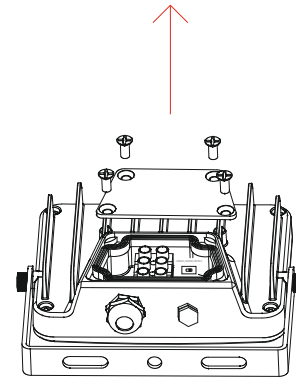

# Sky 30W switch

outdoor/spot

4685-N, 4686-N, 4687-N, 5731

30W

**BENEITO FAURE**

passion for led light

Instrucciones de montaje/ Assembly instructions/ Instructions de montage/ Montageanleitung/ Istruzioni di montaggio

1.0

2.0

3.0

4.0

5.0

6.0

7.0