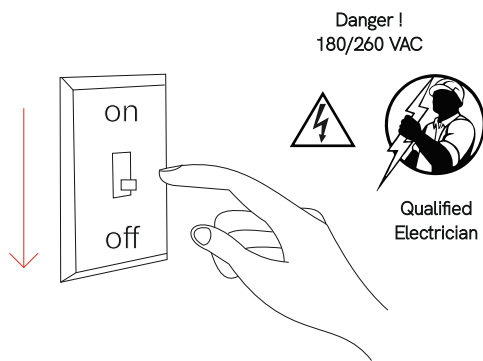

# Sky 30W switch

outdoor/spot

4685-N, 4686-N, 4687-N, 5731

30W

**BENEITO FAURE**

passion for led light

Instrucciones de montaje/ Assembly instructions/ Instructions de montage/ Montageanleitung/ Istruzioni di montaggio