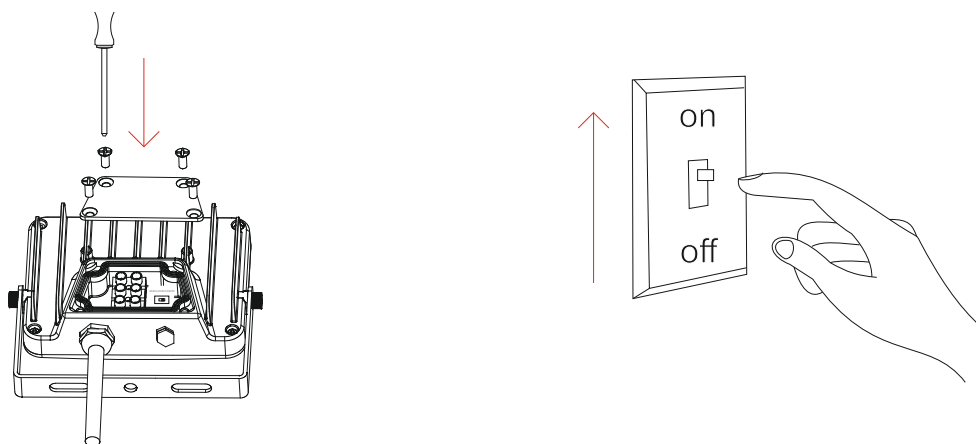

Sky 30W switch

outdoor/spot

4685-N, 4686-N, 4687-N, 5731

30W

BENEITO FAURE

passion for led light

Instrucciones de montaje/ Assembly instructions/ Instructions de montage/ Montageanleitung/ Istruzioni di montaggio

1.0

2.0

3.0

4.0

5.0

6.0

7.0