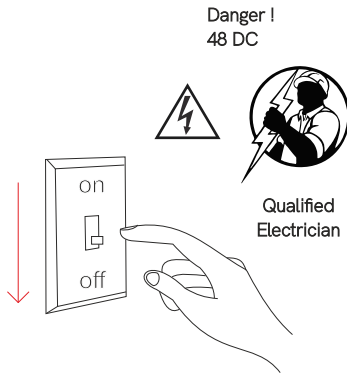

Sphere Alp wall

wall

5339, 5340, 5342, 5343

20W

BENEITO FAURE[®]

passion for led light

Instrucciones de montaje/ Assembly instructions/ Instructions de montage/ Montageanleitung/ Istruzioni di montaggio

1.0