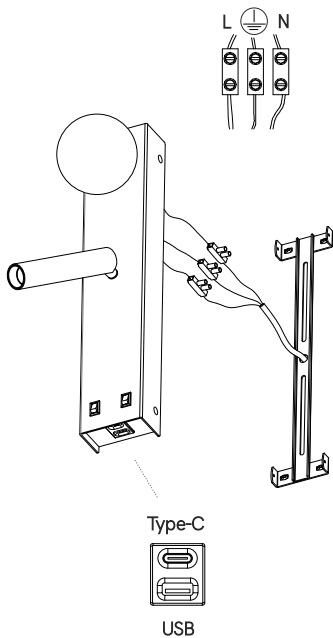

Sphere Alp wall

wall

5339, 5340, 5342, 5343

20W

BENEITO FAURE®

passion for led light

Instrucciones de montaje/ Assembly instructions/ Instructions de montage/ Montageanleitung/ Istruzioni di montaggio

1.0

2.0

3.0

4.0

5.0

6.0