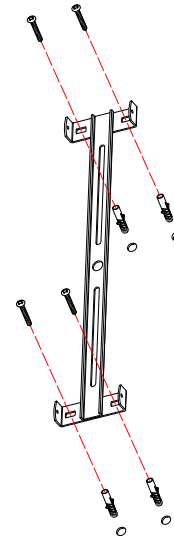

Sphere Alp wall

wall

5339, 5340, 5342, 5343

20W

BENEITO FAURE[®]

passion for led light

Instrucciones de montaje/ Assembly instructions/ Instructions de montage/ Montageanleitung/ Istruzioni di montaggio

1.0

2.0

3.0

4.0

5.0

6.0