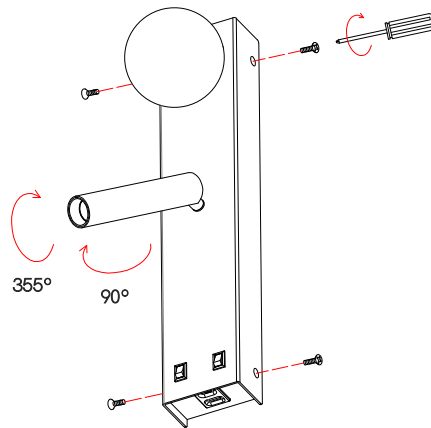

Sphere Alp wall

wall

5339, 5340, 5342, 5343

20W

BENEITO FAURE®

passion for led light

Instrucciones de montaje/ Assembly instructions/ Instructions de montage/ Montageanleitung/ Istruzioni di montaggio

1.0

2.0

3.0

4.0

5.0

6.0