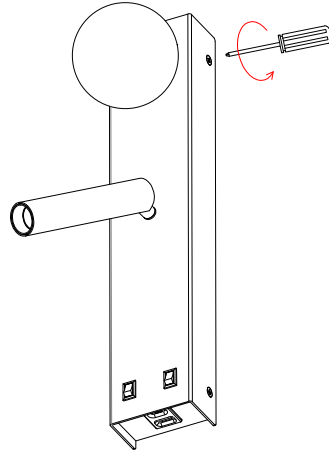

Sphere Alp wall

wall

5339, 5340, 5342, 5343

20W

BENEITO FAURE[®]

passion for led light

Instrucciones de montaje/ Assembly instructions/ Instructions de montage/ Montageanleitung/ Istruzioni di montaggio

1.0