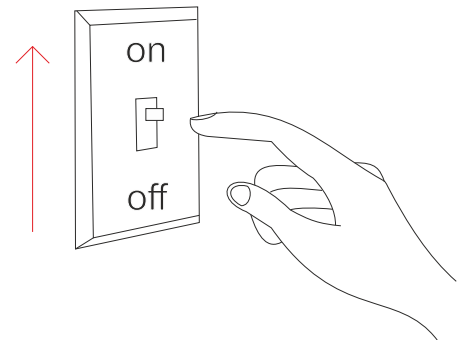

Sphere Alp wall

wall

5339, 5340, 5342, 5343

20W

BENEITO FAURE®

passion for led light

Instrucciones de montaje/ Assembly instructions/ Instructions de montage/ Montageanleitung/ Istruzioni di montaggio

1.0

2.0

3.0

4.0

5.0

6.0