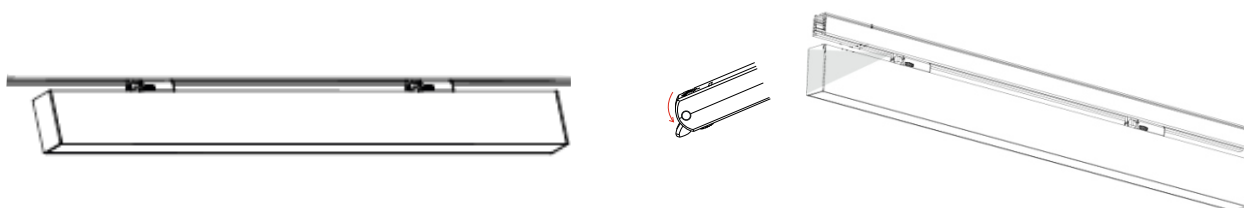

# Time track

luminaires

834XXX, 836XXX, 838XXX, 854XXX, 856XXX, 858XXX

15W, 23W, 31W

Instrucciones de montaje/ Assembly instructions/ Instructions de montage/ Montageanleitung/ Istruzioni di montaggio

1.0

2.0

3.0

4.0

5.0

6.0

7.0

8.0