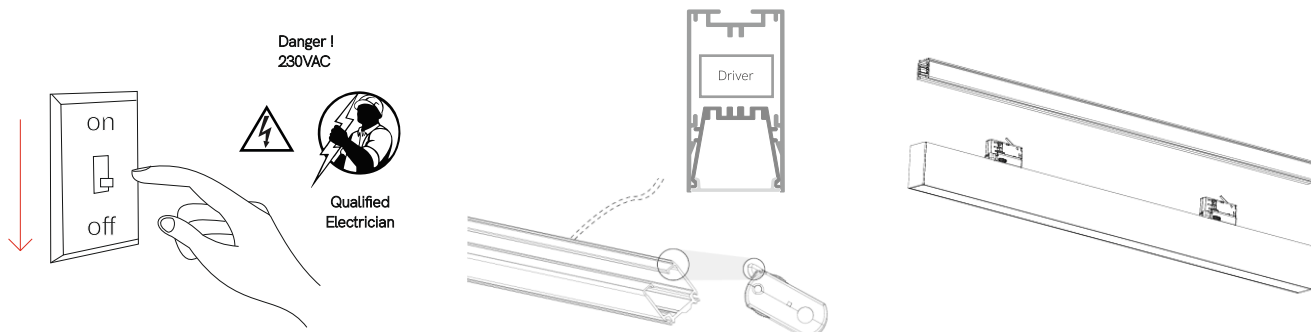

# Time track

luminaires

834XXX, 836XXX, 838XXX, 854XXX, 856XXX, 858XXX

15W, 23W, 31W

Instrucciones de montaje/ Assembly instructions/ Instructions de montage/ Montageanleitung/ Istruzioni di montaggio

1.0

2.0