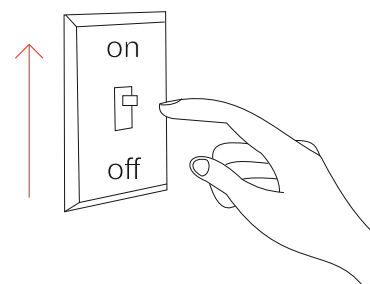

Time track

luminaires

834XXX, 836XXX, 838XXX, 854XXX, 856XXX, 858XXX

15W, 23W, 31W

Instrucciones de montaje/ Assembly instructions/ Instructions de montage/ Montageanleitung/ Istruzioni di montaggio

1.0

2.0

3.0

4.0

5.0

6.0

7.0

8.0