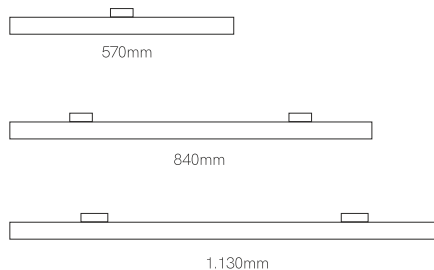

# Time track

luminaires

834XXX, 836XXX, 838XXX, 854XXX, 856XXX, 858XXX

15W, 23W, 31W

Instrucciones de montaje/ Assembly instructions/ Instructions de montage/ Montageanleitung/ Istruzioni di montaggio

1.0

2.0

3.0

4.0

5.0

6.0

7.0

8.0