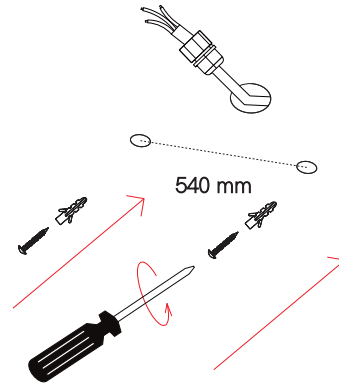

Tron wall

972241, 972242, 97224C, 972341, 972342, 97234C, 972441, 972442, 97244C

16W

Instrucciones de montaje/ Assembly instructions/ Instructions de montage/ Montageanleitung/ Istruzioni di montaggio

1.0

2.0

3.0

4.0

5.0

6.0