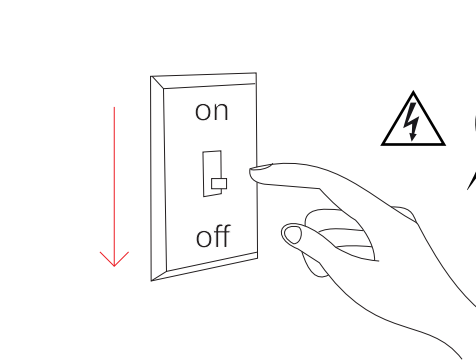

Tron XL

wall

973241, 973242, 97324C, 973341, 973342, 97334C, 973441, 973442, 97344C

24W

BENEITO FAURE®

passion for led light

Instrucciones de montaje/ Assembly instructions/ Instructions de montage/ Montageanleitung/ Istruzioni di montaggio