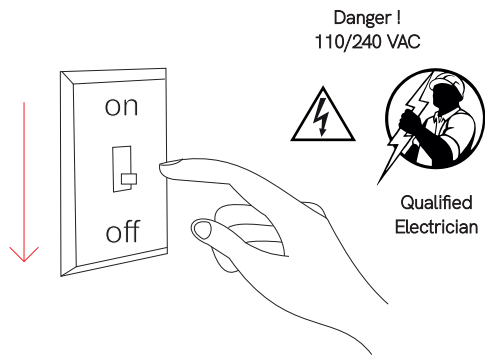

Tween surface

wall/step light

5196, 5197, 5198

5W

BENEITO FAURE[®]

passion for led light

Instrucciones de montaje/ Assembly instructions/ Instructions de montage/ Montageanleitung/ Istruzioni di montaggio

1.0