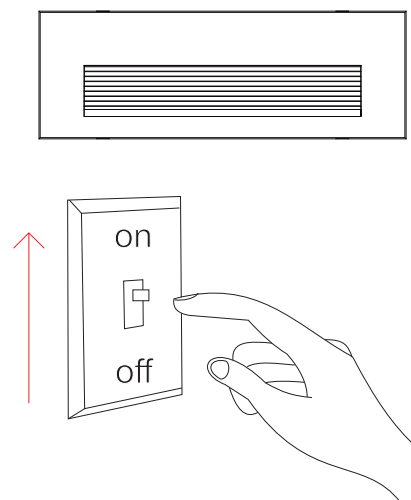

6.0

RoHS

>0,9
PF

CRI
≥80

110/240
VAC

3
YEARS
WARRANTY

25.000
HOURS

50/60
Hz

UGR
<19

65
IP