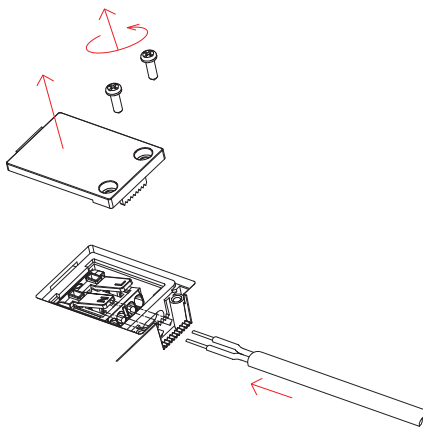

Tween surface

wall/step light

5196, 5197, 5198

5W

BENEITO FAURE®

passion for led light

Instrucciones de montaje/ Assembly instructions/ Instructions de montage/ Montageanleitung/ Istruzioni di montaggio

1.0

2.0

3.0

4.0

5.0

6.0

RoHS

>0,9
PF

CRI
≥80

110/240
VAC

3
YEARS
WARRANTY

25.000
HOURS

50/60
Hz

UGR
<19

65
IP