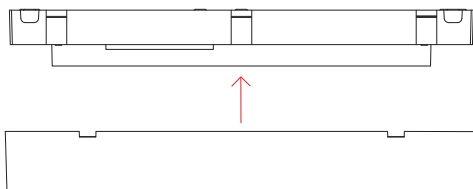

Tween surface

wall/step light

5196, 5197, 5198

5W

BENEITO FAURE®

passion for led light

Instrucciones de montaje/ Assembly instructions/ Instructions de montage/ Montageanleitung/ Istruzioni di montaggio

1.0

2.0

3.0

4.0

5.0

6.0

RoHS

>0,9
PF

CRI
≥80

110/240
VAC

3
YEARS
WARRANTY

25.000
HOURS

50/60
Hz

UGR
<19

65
IP