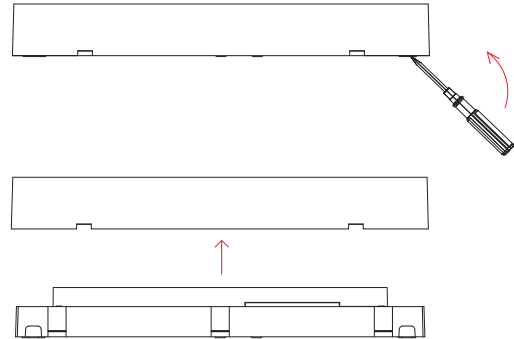

Tween surface

wall/step light

5196, 5197, 5198

5W

BENEITO FAURE[®]

passion for led light

Instrucciones de montaje/ Assembly instructions/ Instructions de montage/ Montageanleitung/ Istruzioni di montaggio

1.0