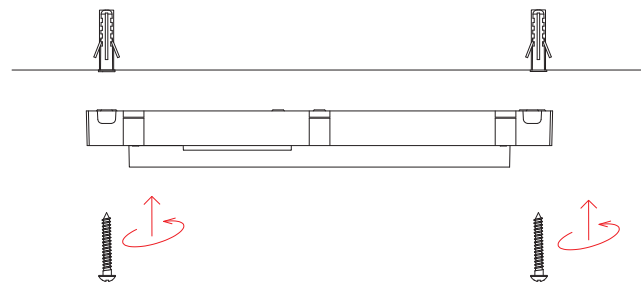

Tween surface

wall/step light

5196, 5197, 5198

5W

BENEITO FAURE®

passion for led light

Instrucciones de montaje/ Assembly instructions/ Instructions de montage/ Montageanleitung/ Istruzioni di montaggio

1.0

2.0

3.0

4.0

5.0

6.0

RoHS

>0,9
PF

CRI
≥80

110/240
VAC

3
YEARS
WARRANTY

25.000
HOURS

50/60
Hz

UGR
<19

65
IP