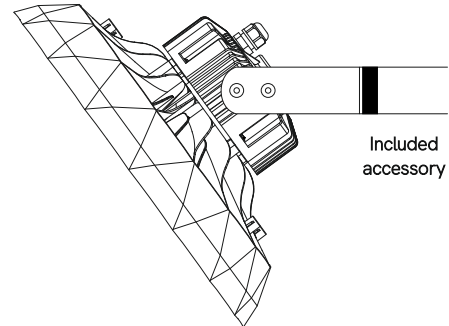

Ufo Lens Dali 100W

industrial

4915, 4916

100W

BENEITO FAURE

passion for led light

Instrucciones de montaje/ Assembly instructions/ Instructions de montage/ Montageanleitung/ Istruzioni di montaggio

1.0