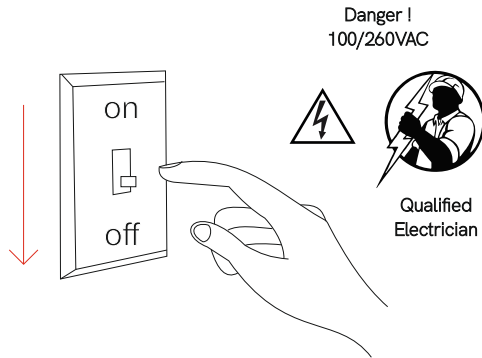

Ufo Lens Dali 100W

industrial

4915, 4916

100W

BENEITO FAURE

passion for led light

Instrucciones de montaje/ Assembly instructions/ Instructions de montage/ Montageanleitung/ Istruzioni di montaggio

1.0