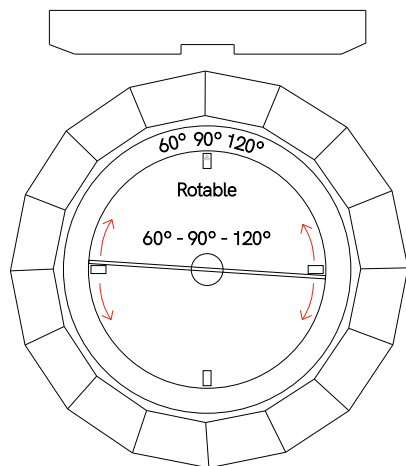

Ufo Lens Dali 100W

industrial

4915, 4916

100W

BENEITO FAURE

passion for led light

Instrucciones de montaje/ Assembly instructions/ Instructions de montage/ Montageanleitung/ Istruzioni di montaggio

1.0

2.0

3.0

4.0

5.0

6.0

7.0