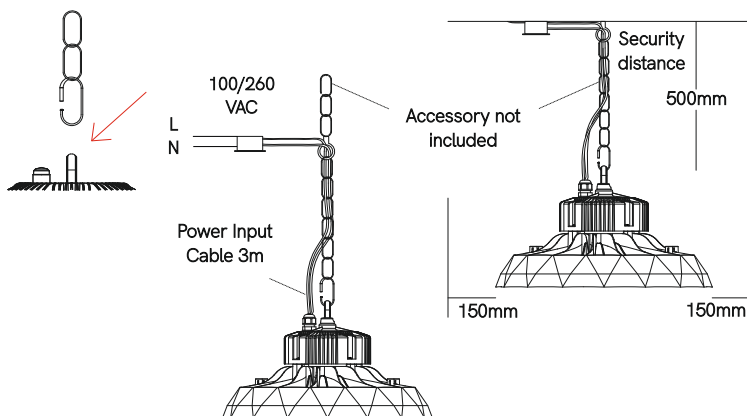

Ufo Lens Dali 100W

industrial

4915, 4916

100W

BENEITO FAURE

passion for led light

Instrucciones de montaje/ Assembly instructions/ Instructions de montage/ Montageanleitung/ Istruzioni di montaggio

1.0

2.0

3.0

4.0

5.0

6.0

7.0