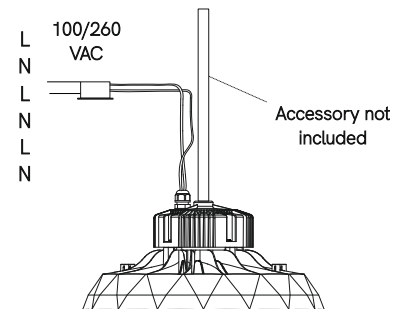

Ufo Lens Dali 100W

industrial

4915, 4916

100W

BENEITO FAURE

passion for led light

Instrucciones de montaje/ Assembly instructions/ Instructions de montage/ Montageanleitung/ Istruzioni di montaggio

1.0

2.0

3.0

4.0

5.0

6.0

7.0