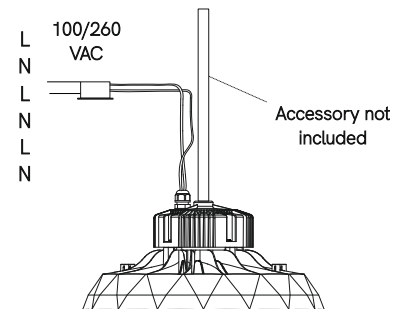

Ufo Lens Dali 150W

industrial

4917, 4918

150W

BENEITO FAURE

passion for led light

Instrucciones de montaje/ Assembly instructions/ Instructions de montage/ Montageanleitung/ Istruzioni di montaggio

1.0

2.0

3.0

4.0

5.0

6.0

7.0