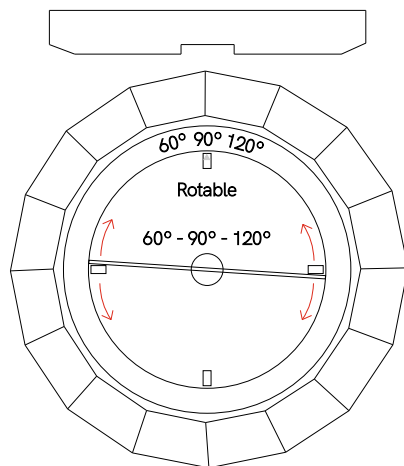

Ufo Lens Dali 150W

industrial

4917, 4918

150W

BENEITO FAURE

passion for led light

Instrucciones de montaje/ Assembly instructions/ Instructions de montage/ Montageanleitung/ Istruzioni di montaggio

1.0

2.0

3.0

4.0

5.0

6.0

7.0