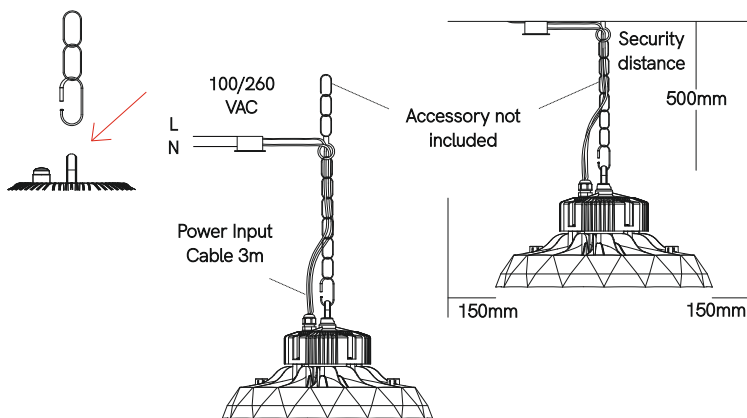

Ufo Lens Dali 150W

industrial

4917, 4918

150W

BENEITO FAURE

passion for led light

Instrucciones de montaje/ Assembly instructions/ Instructions de montage/ Montageanleitung/ Istruzioni di montaggio

1.0

2.0

3.0

4.0

5.0

6.0

7.0