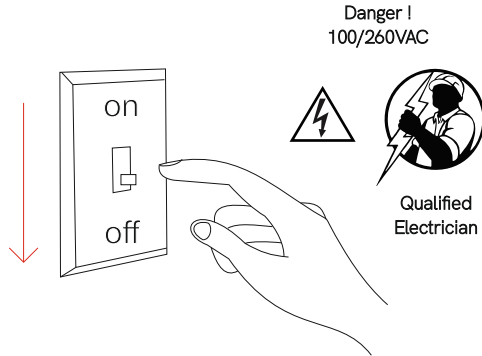

Ufo Lens Dali 150W

industrial

4917, 4918

150W

BENEITO FAURE

passion for led light

Instrucciones de montaje/ Assembly instructions/ Instructions de montage/ Montageanleitung/ Istruzioni di montaggio

1.0