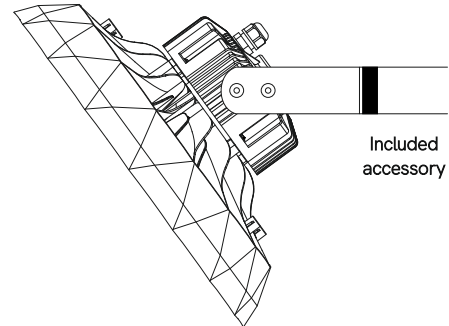

Ufo Lens Dali 150W

industrial

4917, 4918

150W

BENEITO FAURE

passion for led light

Instrucciones de montaje/ Assembly instructions/ Instructions de montage/ Montageanleitung/ Istruzioni di montaggio

1.0