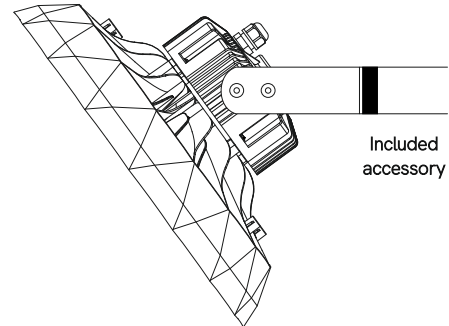

Ufo Lens Dali 200W

industrial

4919, 4920

200W

BENEITO FAURE®

passion for led light

Instrucciones de montaje/ Assembly instructions/ Instructions de montage/ Montageanleitung/ Istruzioni di montaggio

1.0