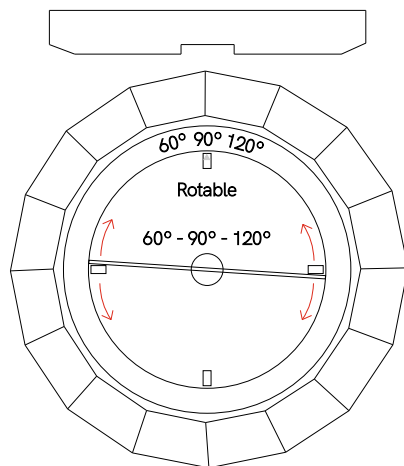

Ufo Lens Dali 200W

industrial

4919, 4920

200W

BENEITO FAURE®

passion for led light

Instrucciones de montaje/ Assembly instructions/ Instructions de montage/ Montageanleitung/ Istruzioni di montaggio

1.0

2.0

3.0

4.0

5.0

6.0

7.0