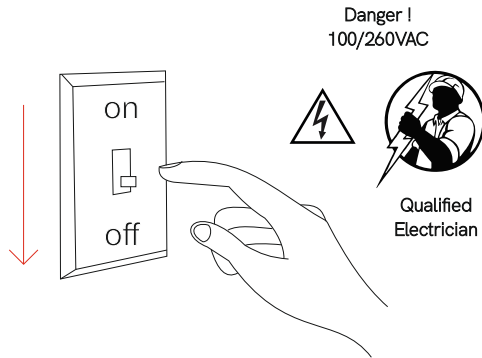

Ufo Lens Dali 200W

industrial

4919, 4920

200W

BENEITO FAURE®

passion for led light

Instrucciones de montaje/ Assembly instructions/ Instructions de montage/ Montageanleitung/ Istruzioni di montaggio

1.0