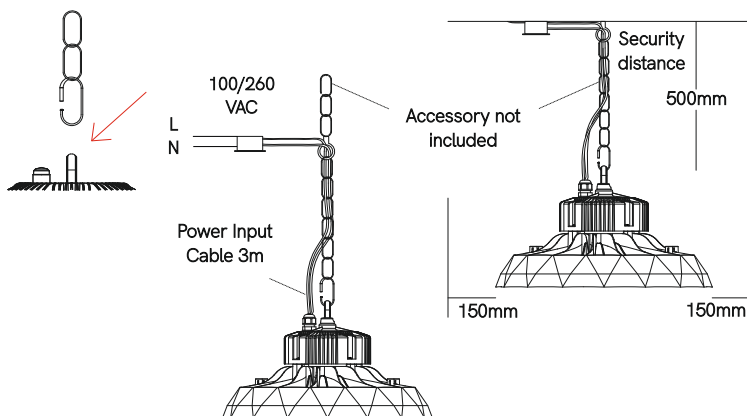

Ufo Lens Dali 200W

industrial

4919, 4920

200W

BENEITO FAURE®

passion for led light

Instrucciones de montaje/ Assembly instructions/ Instructions de montage/ Montageanleitung/ Istruzioni di montaggio

1.0

2.0

3.0

4.0

5.0

6.0

7.0