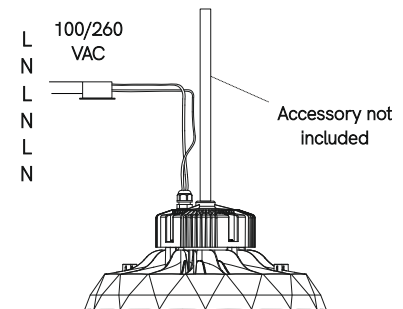

Ufo Lens Dali 200W

industrial

4919, 4920

200W

BENEITO FAURE®

passion for led light

Instrucciones de montaje/ Assembly instructions/ Instructions de montage/ Montageanleitung/ Istruzioni di montaggio

1.0

2.0

3.0

4.0

5.0

6.0

7.0