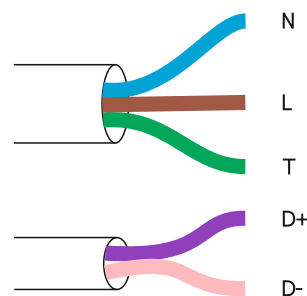

Ufo Lens Dali 200W

industrial

4919, 4920

200W

BENEITO FAURE®

passion for led light

Instrucciones de montaje/ Assembly instructions/ Instructions de montage/ Montageanleitung/ Istruzioni di montaggio

1.0

2.0

3.0

4.0

5.0

6.0

7.0