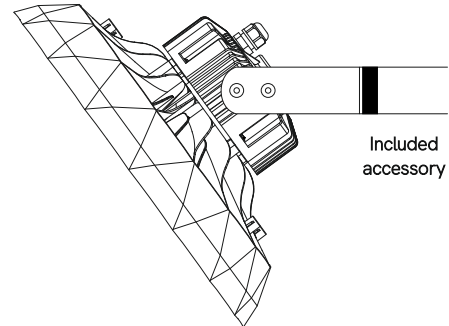

Ufo Lens Dali 240W

industrial

4921

240W

BENEITO FAURE®

passion for led light

Instrucciones de montaje/ Assembly instructions/ Instructions de montage/ Montageanleitung/ Istruzioni di montaggio

1.0

2.0

3.0

4.0

5.0

6.0

7.0