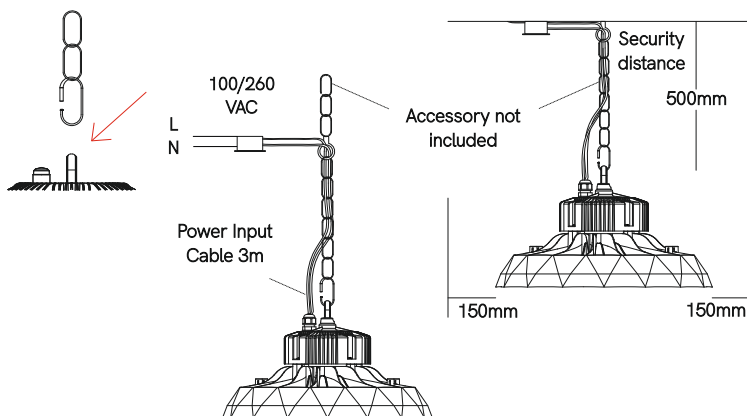

# Ufo Lens Dali 240W

industrial

4921

240W

**BENEITO FAURE**<sup>®</sup>

passion for led light

Instrucciones de montaje/ Assembly instructions/ Instructions de montage/ Montageanleitung/ Istruzioni di montaggio

1.0

2.0

3.0

4.0

5.0

6.0

7.0