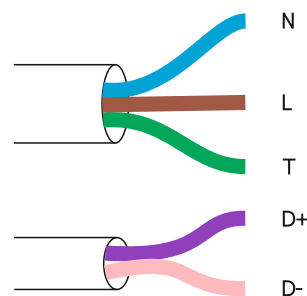

# Ufo Lens Dali 240W

industrial

4921

240W

**BENEITO FAURE**<sup>®</sup>

passion for led light

Instrucciones de montaje/ Assembly instructions/ Instructions de montage/ Montageanleitung/ Istruzioni di montaggio

1.0

2.0

3.0

4.0

5.0

6.0

7.0