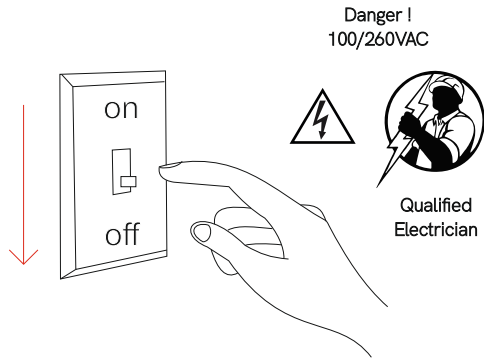

# Ufo Lens Dali 240W

industrial

4921

240W

**BENEITO FAURE**<sup>®</sup>

passion for led light

Instrucciones de montaje/ Assembly instructions/ Instructions de montage/ Montageanleitung/ Istruzioni di montaggio