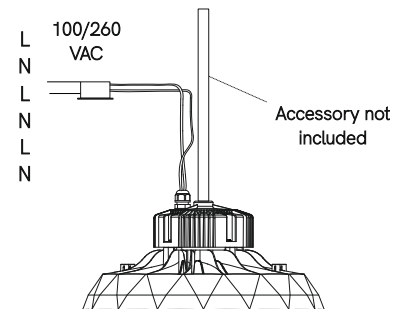

# Ufo Lens Dali 240W

industrial

4921

240W

**BENEITO FAURE**<sup>®</sup>

passion for led light

Instrucciones de montaje/ Assembly instructions/ Instructions de montage/ Montageanleitung/ Istruzioni di montaggio

1.0

2.0

3.0

4.0

5.0

6.0

7.0