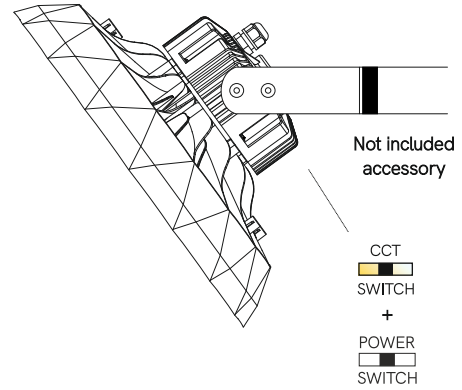

Ufo Lens switch

industrial

5149

Switch 120W/ 160W/ 200W

BENEITO FAURE

passion for led light

Instrucciones de montaje/ Assembly instructions/ Instructions de montage/ Montageanleitung/ Istruzioni di montaggio

1.0

2.0

3.0

4.0

5.0

6.0

7.0