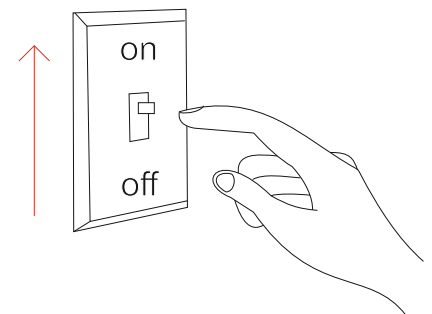

Ufo Lens switch

industrial

5149

Switch 120W/ 160W/ 200W

BENEITO FAURE

passion for led light

Instrucciones de montaje/ Assembly instructions/ Instructions de montage/ Montageanleitung/ Istruzioni di montaggio

1.0

2.0

3.0

4.0

5.0

6.0

7.0