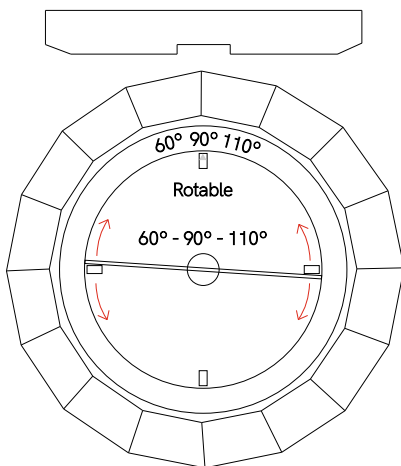

1.0

2.0

3.0

4.0

5.0

6.0

7.0

# Ufo Lens switch

industrial

5149

Switch 120W/ 160W/ 200W

**BENEITO FAURE®**

passion for led light

K	°	W	Lm/W	Lm
3.000	60	120	135,9	16308
4.000	60	120	141,5	16980
5.000	60	120	149,4	17928
3.000	90	120	152,5	18300
4.000	90	120	158,6	19032
5.000	90	120	168,5	20220
3.000	110	120	145,7	17484
4.000	110	120	151,7	18204
5.000	110	120	161,2	19344
3.000	60	160	130,2	20832
4.000	60	160	136	21760
5.000	60	160	143,3	22928
3.000	90	160	149	23840
4.000	90	160	155,6	24896
5.000	90	160	164,7	26352
3.000	110	160	139,4	22304
4.000	110	160	145,8	23328
5.000	110	160	154,2	24672
3.000	60	200	123,3	24660
4.000	60	200	129,5	25900
5.000	60	200	136,2	27240
3.000	90	200	144,5	28900
4.000	90	200	151,6	30320
5.000	90	200	160,2	32040
3.000	110	200	132	26400
4.000	110	200	138,9	27780
5.000	110	200	146,7	29340