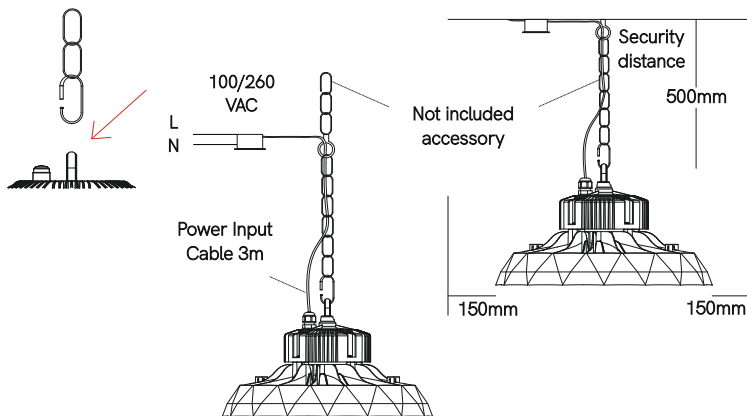

# Ufo Lens switch

industrial

5149

Switch 120W/ 160W/ 200W

**BENEITO FAURE**

passion for led light

Instrucciones de montaje/ Assembly instructions/ Instructions de montage/ Montageanleitung/ Istruzioni di montaggio

1.0

2.0

3.0

4.0

5.0

6.0

7.0

# Ufo Lens switch

industrial

5149

Switch 120W/ 160W/ 200W

**BENEITO FAURE®**

passion for led light

K	°	W	Lm/W	Lm
3.000	60	120	135,9	16308
4.000	60	120	141,5	16980
5.000	60	120	149,4	17928
3.000	90	120	152,5	18300
4.000	90	120	158,6	19032
5.000	90	120	168,5	20220
3.000	110	120	145,7	17484
4.000	110	120	151,7	18204
5.000	110	120	161,2	19344
3.000	60	160	130,2	20832
4.000	60	160	136	21760
5.000	60	160	143,3	22928
3.000	90	160	149	23840
4.000	90	160	155,6	24896
5.000	90	160	164,7	26352
3.000	110	160	139,4	22304
4.000	110	160	145,8	23328
5.000	110	160	154,2	24672
3.000	60	200	123,3	24660
4.000	60	200	129,5	25900
5.000	60	200	136,2	27240
3.000	90	200	144,5	28900
4.000	90	200	151,6	30320
5.000	90	200	160,2	32040
3.000	110	200	132	26400
4.000	110	200	138,9	27780
5.000	110	200	146,7	29340