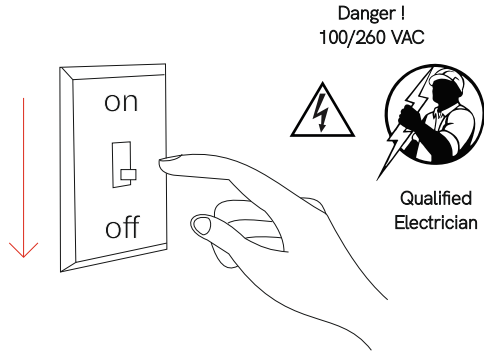

# Ufo Lens switch

industrial

5149

Switch 120W/ 160W/ 200W

**BENEITO FAURE**

passion for led light

Instrucciones de montaje/ Assembly instructions/ Instructions de montage/ Montageanleitung/ Istruzioni di montaggio