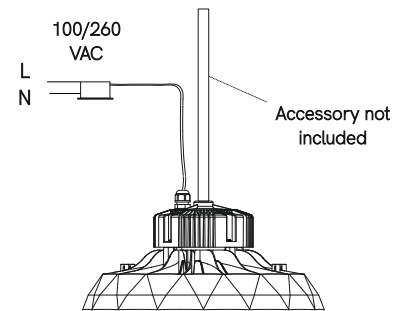

Ufo Lens switch

industrial

5149

Switch 120W/ 160W/ 200W

BENEITO FAURE

passion for led light

Instrucciones de montaje/ Assembly instructions/ Instructions de montage/ Montageanleitung/ Istruzioni di montaggio

1.0

2.0

3.0

4.0

5.0

6.0

7.0