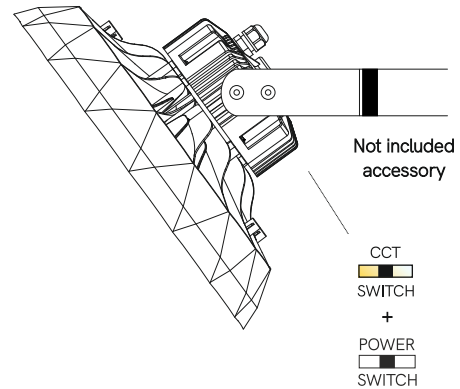

Ufo Lens switch

industrial

5150

Switch 140W/ 190W/ 240W

BENEITO FAURE

passion for led light

Instrucciones de montaje/ Assembly instructions/ Instructions de montage/ Montageanleitung/ Istruzioni di montaggio

1.0

2.0

3.0

4.0

5.0

6.0

7.0

Ufo Lens switch