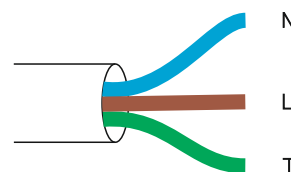

1.0

2.0

3.0

4.0

5.0

6.0

7.0

Ufo Lens switch