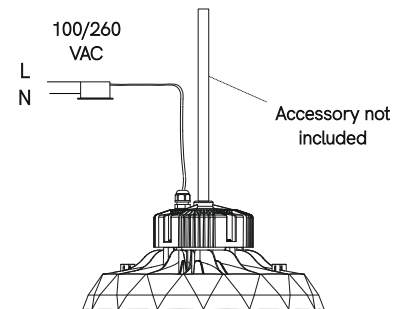

Ufo Lens switch

industrial

5150

Switch 140W/ 190W/ 240W

BENEITO FAURE

passion for led light

Instrucciones de montaje/ Assembly instructions/ Instructions de montage/ Montageanleitung/ Istruzioni di montaggio

1.0

2.0

3.0

4.0

5.0

6.0

7.0

Ufo Lens switch