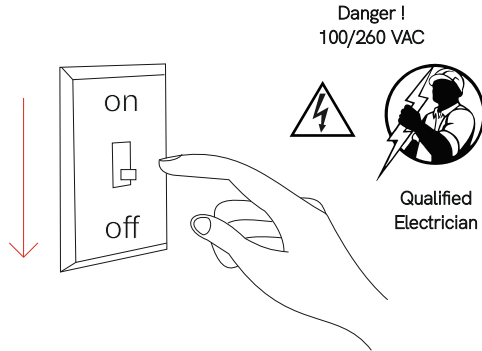

Ufo Lens switch

industrial

5150

Switch 140W/ 190W/ 240W

BENEITO FAURE

passion for led light

Instrucciones de montaje/ Assembly instructions/ Instructions de montage/ Montageanleitung/ Istruzioni di montaggio