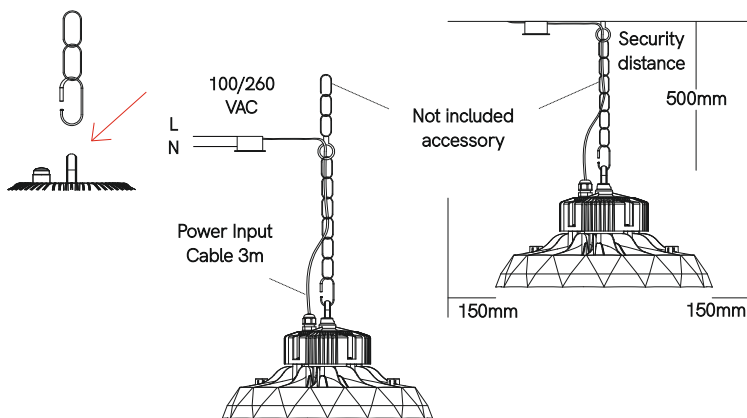

Ufo Lens switch

industrial

5150

Switch 140W/ 190W/ 240W

BENEITO FAURE

passion for led light

Instrucciones de montaje/ Assembly instructions/ Instructions de montage/ Montageanleitung/ Istruzioni di montaggio

1.0

2.0

3.0

4.0

5.0

6.0

7.0

Ufo Lens switch

industrial

5150

Switch 140W/ 190W/ 240W

BENEITO FAURE®

passion for led light

K	°	W	Lm/W	Lm
3.000	60	140	138	19320
4.000	60	140	152,1	21294
5.000	60	140	144,9	20286
3.000	90	140	139,5	19530
4.000	90	140	153,8	21532
5.000	90	140	156,6	21924
3.000	110	140	139,4	19516
4.000	110	140	145,8	20412
5.000	110	140	154,2	21588
3.000	60	190	131,9	25061
4.000	60	190	148,8	28272
5.000	60	190	138,2	26258
3.000	90	190	133,3	25327
4.000	90	190	150,4	28576
5.000	90	190	140,3	26657
3.000	110	190	138,1	26239
4.000	110	190	143,6	27284
5.000	110	190	150,7	28633
3.000	60	240	125,3	30072
4.000	60	240	144,7	34728
5.000	60	240	130,5	31320
3.000	90	240	126,6	30384
4.000	90	240	146	35040
5.000	90	240	132	31680
3.000	110	240	138,9	33336
4.000	110	240	146,7	35208
5.000	110	240	134,2	32208