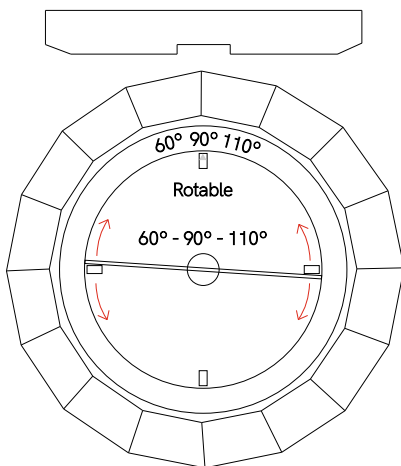

1.0

2.0

3.0

4.0

5.0

6.0

7.0

Ufo Lens switch

industrial

5150

Switch 140W/ 190W/ 240W

BENEITO FAURE®

passion for led light

K	°	W	Lm/W	Lm
3.000	60	140	138	19320
4.000	60	140	152,1	21294
5.000	60	140	144,9	20286
3.000	90	140	139,5	19530
4.000	90	140	153,8	21532
5.000	90	140	156,6	21924
3.000	110	140	139,4	19516
4.000	110	140	145,8	20412
5.000	110	140	154,2	21588
3.000	60	190	131,9	25061
4.000	60	190	148,8	28272
5.000	60	190	138,2	26258
3.000	90	190	133,3	25327
4.000	90	190	150,4	28576
5.000	90	190	140,3	26657
3.000	110	190	138,1	26239
4.000	110	190	143,6	27284
5.000	110	190	150,7	28633
3.000	60	240	125,3	30072
4.000	60	240	144,7	34728
5.000	60	240	130,5	31320
3.000	90	240	126,6	30384
4.000	90	240	146	35040
5.000	90	240	132	31680
3.000	110	240	138,9	33336
4.000	110	240	146,7	35208
5.000	110	240	134,2	32208