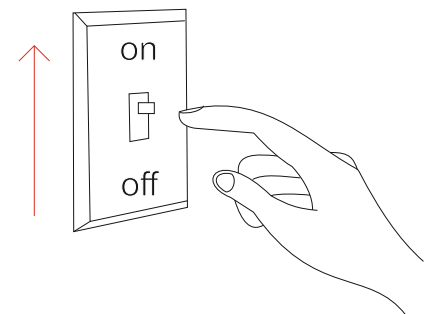

Ufo Lens switch

industrial

5147

Switch 60W/ 80W/ 100W

BENEITO FAURE

passion for led light

Instrucciones de montaje/ Assembly instructions/ Instructions de montage/ Montageanleitung/ Istruzioni di montaggio

1.0

2.0

3.0

4.0

5.0

6.0

7.0