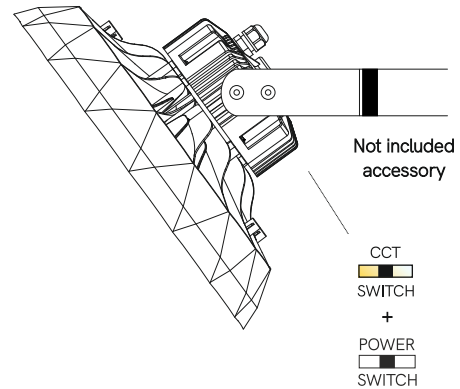

Ufo Lens switch

industrial

5147

Switch 60W/ 80W/ 100W

BENEITO FAURE

passion for led light

Instrucciones de montaje/ Assembly instructions/ Instructions de montage/ Montageanleitung/ Istruzioni di montaggio

1.0

2.0

3.0

4.0

5.0

6.0

7.0