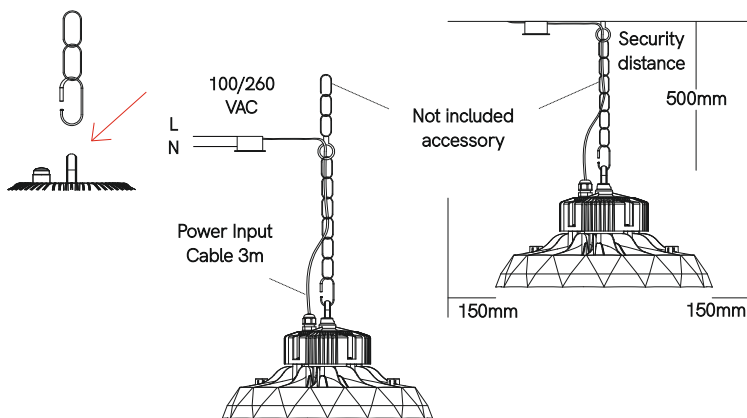

# Ufo Lens switch

industrial

5147

Switch 60W/ 80W/ 100W

**BENEITO FAURE**

passion for led light

Instrucciones de montaje/ Assembly instructions/ Instructions de montage/ Montageanleitung/ Istruzioni di montaggio

1.0

2.0

3.0

4.0

5.0

6.0

7.0

# Ufo Lens switch

industrial

5147,

Switch 60W/ 80W/ 100W

**BENEITO FAURE®**

passion for led light

K	°	W	Lm/W	Lm
3.000	60	60	138,8	8328
4.000	60	60	148,1	8886
5.000	60	60	150,1	9006
3.000	90	60	154,2	9252
4.000	90	60	165	9900
5.000	90	60	167	10020
3.000	110	60	149,2	8952
4.000	110	60	159,7	9582
5.000	110	60	163	9780
3.000	60	80	135,8	10864
4.000	60	80	139,8	11184
5.000	60	80	147,8	11824
3.000	90	80	152,9	12232
4.000	90	80	158	12640
5.000	90	80	167,7	13416
3.000	110	80	145,6	11648
4.000	110	80	155,2	12416
5.000	110	80	160,5	12840
3.000	60	100	131	13100
4.000	60	100	139,3	13930
5.000	60	100	143,5	14350
3.000	90	100	139,3	13930
4.000	90	100	160,4	16040
5.000	90	100	149,3	14930
3.000	110	100	143,5	14350
4.000	110	100	166	16600
5.000	110	100	152,8	15280