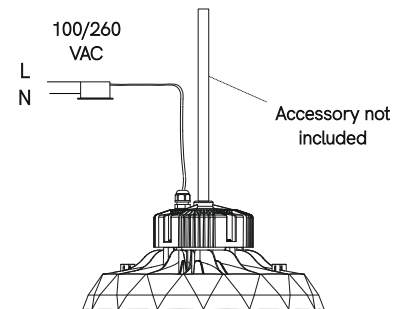

Ufo Lens switch

industrial

5147

Switch 60W/ 80W/ 100W

BENEITO FAURE

passion for led light

Instrucciones de montaje/ Assembly instructions/ Instructions de montage/ Montageanleitung/ Istruzioni di montaggio

1.0

2.0

3.0

4.0

5.0

6.0

7.0