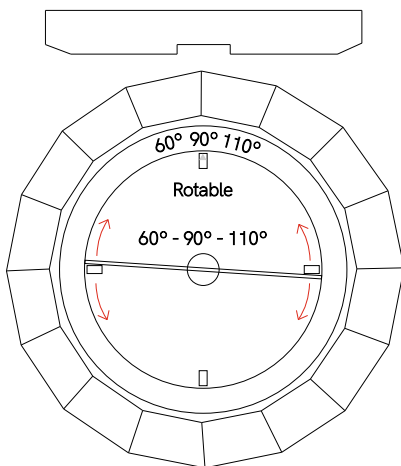

1.0

2.0

3.0

4.0

5.0

6.0

7.0

# Ufo Lens switch

industrial

5147,

Switch 60W/ 80W/ 100W

**BENEITO FAURE®**

passion for led light

K	°	W	Lm/W	Lm
3.000	60	60	138,8	8328
4.000	60	60	148,1	8886
5.000	60	60	150,1	9006
3.000	90	60	154,2	9252
4.000	90	60	165	9900
5.000	90	60	167	10020
3.000	110	60	149,2	8952
4.000	110	60	159,7	9582
5.000	110	60	163	9780
3.000	60	80	135,8	10864
4.000	60	80	139,8	11184
5.000	60	80	147,8	11824
3.000	90	80	152,9	12232
4.000	90	80	158	12640
5.000	90	80	167,7	13416
3.000	110	80	145,6	11648
4.000	110	80	155,2	12416
5.000	110	80	160,5	12840
3.000	60	100	131	13100
4.000	60	100	139,3	13930
5.000	60	100	143,5	14350
3.000	90	100	139,3	13930
4.000	90	100	160,4	16040
5.000	90	100	149,3	14930
3.000	110	100	143,5	14350
4.000	110	100	166	16600
5.000	110	100	152,8	15280