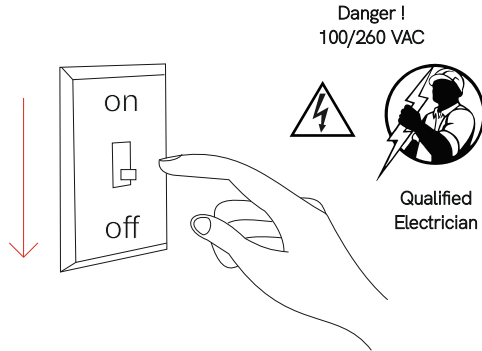

# Ufo Lens switch

industrial

5147

Switch 60W/ 80W/ 100W

**BENEITO FAURE**

passion for led light

Instrucciones de montaje/ Assembly instructions/ Instructions de montage/ Montageanleitung/ Istruzioni di montaggio