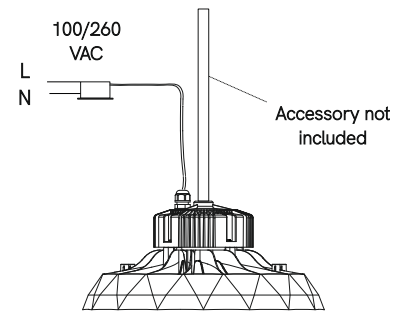

Ufo Lens switch

industrial

5148

Switch 90W/ 120W/ 150W

BENEITO FAURE

passion for led light

Instrucciones de montaje/ Assembly instructions/ Instructions de montage/ Montageanleitung/ Istruzioni di montaggio

1.0

2.0

3.0

4.0

5.0

6.0

7.0