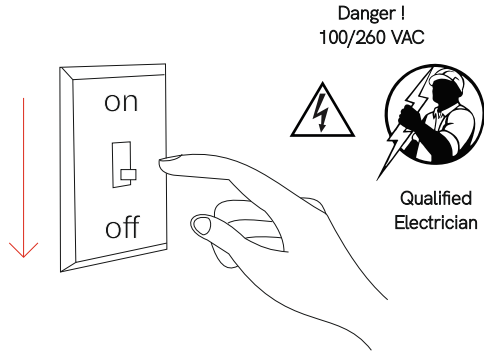

# Ufo Lens switch

industrial

5148

Switch 90W/ 120W/ 150W

**BENEITO FAURE**

passion for led light

Instrucciones de montaje/ Assembly instructions/ Instructions de montage/ Montageanleitung/ Istruzioni di montaggio