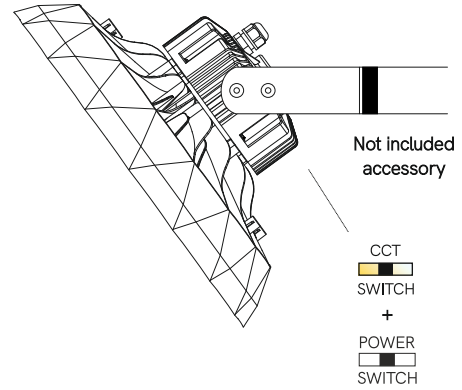

Ufo Lens switch

industrial

5148

Switch 90W/ 120W/ 150W

BENEITO FAURE

passion for led light

Instrucciones de montaje/ Assembly instructions/ Instructions de montage/ Montageanleitung/ Istruzioni di montaggio

1.0

2.0

3.0

4.0

5.0

6.0

7.0