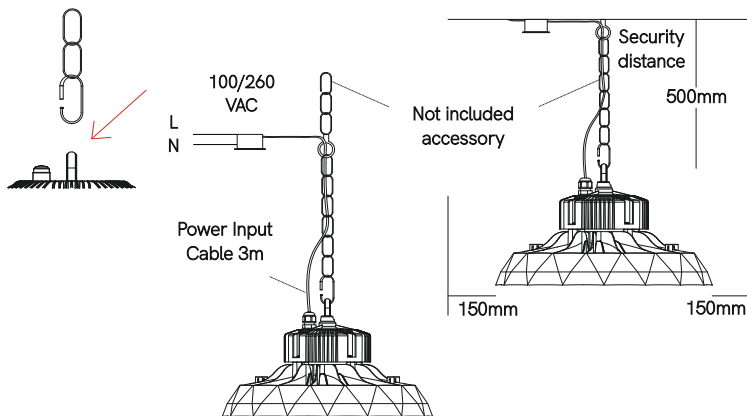

# Ufo Lens switch

industrial

5148

Switch 90W/ 120W/ 150W

**BENEITO FAURE**

passion for led light

Instrucciones de montaje/ Assembly instructions/ Instructions de montage/ Montageanleitung/ Istruzioni di montaggio

1.0

2.0

3.0

4.0

5.0

6.0

7.0

# Ufo Lens switch

industrial

5148

Switch 90W/ 120W/ 150W

**BENEITO FAURE®**

passion for led light

K	°	W	Lm/W	Lm
3.000	60	90	140,1	12609
4.000	60	90	146,4	13176
5.000	60	90	152,4	13716
3.000	90	90	155,5	13995
4.000	90	90	162,2	14598
5.000	90	90	170,2	15318
3.000	110	90	149,9	13491
4.000	110	90	156,9	14121
5.000	110	90	164,3	14787
3.000	60	120	134,2	16104
4.000	60	120	140,8	16896
5.000	60	120	146,6	17592
3.000	90	120	152,6	18312
4.000	90	120	160,1	19212
5.000	90	120	166,5	19980
3.000	110	120	143,9	17268
4.000	110	120	151,4	18168
5.000	110	120	157,5	18900
3.000	60	150	128,9	19335
4.000	60	150	134,1	20115
5.000	60	150	139,9	20985
3.000	90	150	149,7	22455
4.000	90	150	155,9	23385
5.000	90	150	162,8	24420
3.000	110	150	138,1	20715
4.000	110	150	143,6	21540
5.000	110	150	150,7	22605