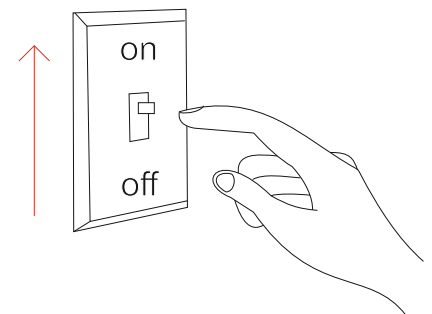

Ufo Lens switch

industrial

5148

Switch 90W/ 120W/ 150W

BENEITO FAURE

passion for led light

Instrucciones de montaje/ Assembly instructions/ Instructions de montage/ Montageanleitung/ Istruzioni di montaggio

1.0

2.0

3.0

4.0

5.0

6.0

7.0