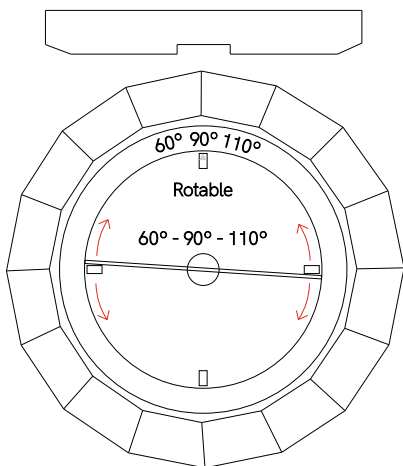

1.0

2.0

3.0

4.0

5.0

6.0

7.0

# Ufo Lens switch

industrial

5148

Switch 90W/ 120W/ 150W

**BENEITO FAURE®**

passion for led light

K	°	W	Lm/W	Lm
3.000	60	90	140,1	12609
4.000	60	90	146,4	13176
5.000	60	90	152,4	13716
3.000	90	90	155,5	13995
4.000	90	90	162,2	14598
5.000	90	90	170,2	15318
3.000	110	90	149,9	13491
4.000	110	90	156,9	14121
5.000	110	90	164,3	14787
3.000	60	120	134,2	16104
4.000	60	120	140,8	16896
5.000	60	120	146,6	17592
3.000	90	120	152,6	18312
4.000	90	120	160,1	19212
5.000	90	120	166,5	19980
3.000	110	120	143,9	17268
4.000	110	120	151,4	18168
5.000	110	120	157,5	18900
3.000	60	150	128,9	19335
4.000	60	150	134,1	20115
5.000	60	150	139,9	20985
3.000	90	150	149,7	22455
4.000	90	150	155,9	23385
5.000	90	150	162,8	24420
3.000	110	150	138,1	20715
4.000	110	150	143,6	21540
5.000	110	150	150,7	22605