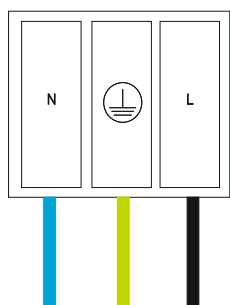

## luminaires

34XXX1, 34XXX2, 34XXX3, 34XXXC, 35XXX1, 35XXX2, 35XXX3, 35XXXC

Instrucciones de montaje/ Assembly instructions/ Instructions de montage/ Montageanleitung/ Istruzioni di montaggio

10.0

On/Off

Push

11.0 \*1 See the different smart connection options

12.0

Casambi  
Tuya

Dali

13.0

14.0