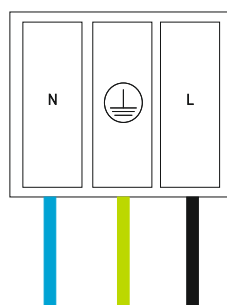

## luminaires

34XXX1, 34XXX2, 34XXX3, 34XXXC, 35XXX1, 35XXX2, 35XXX3, 35XXXC

Instrucciones de montaje/ Assembly instructions/ Instructions de montage/ Montageanleitung/ Istruzioni di montaggio

10.0

On/Off

Push

11.0 \*1 See the different smart connection options

12.0

Casambi  
Tuya

Dali

13.0

14.0