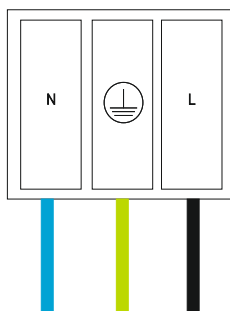

## luminaires

34XXX1, 34XXX2, 34XXX3, 34XXXC, 35XXX1, 35XXX2, 35XXX3, 35XXXC

Instrucciones de montaje/ Assembly instructions/ Instructions de montage/ Montageanleitung/ Istruzioni di montaggio

10.0

On/Off

Push

11.0 \*1 See the different smart connection options

12.0

Casambi  
Tuya

Dali

13.0

14.0