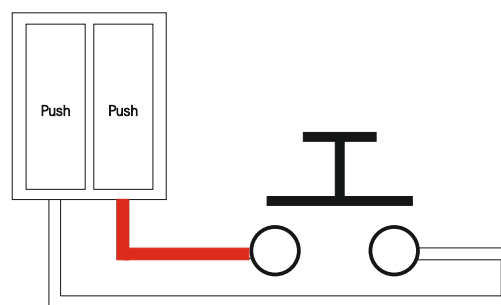

## luminaires

34XXX1, 34XXX2, 34XXX3, 34XXXC, 35XXX1, 35XXX2, 35XXX3, 35XXXC

Instrucciones de montaje/ Assembly instructions/ Instructions de montage/ Montageanleitung/ Istruzioni di montaggio

10.0

On/Off

Push

11.0 \*1 See the different smart connection options

12.0

Casambi  
Tuya

Dali

13.0

14.0