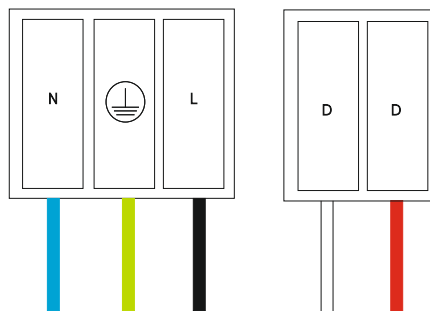

## luminaires

34XXX1, 34XXX2, 34XXX3, 34XXXC, 35XXX1, 35XXX2, 35XXX3, 35XXXC

Instrucciones de montaje/ Assembly instructions/ Instructions de montage/ Montageanleitung/ Istruzioni di montaggio

10.0

On/Off

Push

11.0 \*1 See the different smart connection options

12.0

Casambi  
Tuya

Dali

13.0

14.0