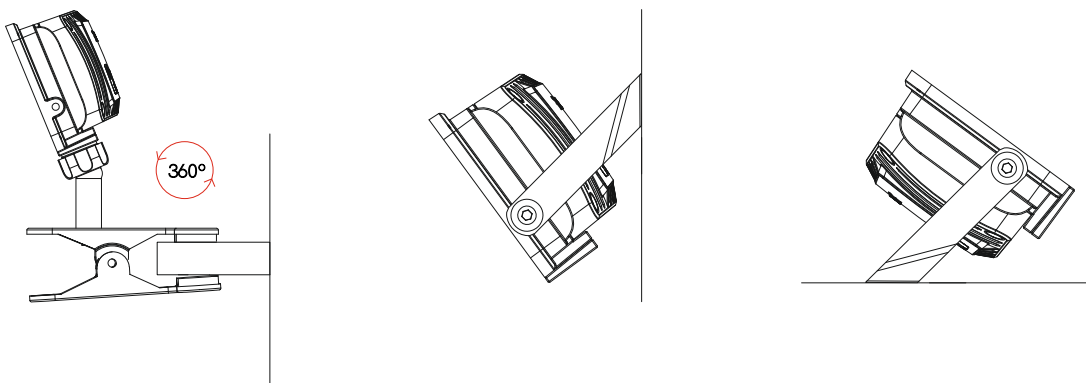

# Wech

outdoor/spot

5004, 5005

10W

Instrucciones de montaje/ Assembly instructions/ Instructions de montage/ Montageanleitung/ Istruzioni di montaggio

1.0

2.0