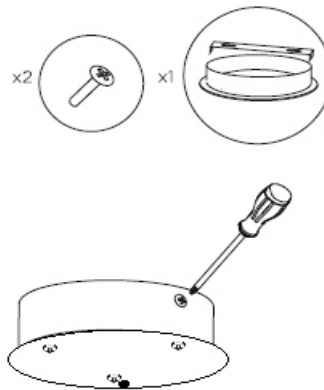

Zero out luminaires

14XXX1, 14XXX2, 14XXX4, 14XXX5, 14XXXC

26W, 44W, 63W, 96W

Instrucciones de montaje/ Assembly instructions/ Instructions de montage/ Montageanleitung/ Istruzioni di montaggio

Video installation

1.0

2.0

3.0

4.0

5.0

6.0 *1 See the different smart connection options

7.0