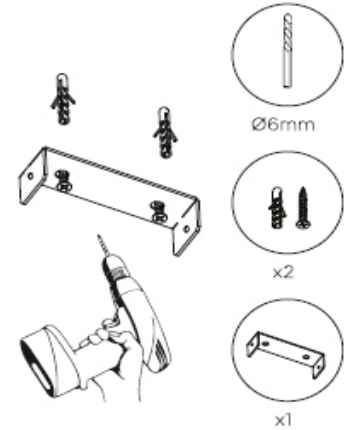

Zero out luminaires

14XXX1, 14XXX2, 14XXX4, 14XXX5, 14XXXC

26W, 44W, 63W, 96W

Instrucciones de montaje/ Assembly instructions/ Instructions de montage/ Montageanleitung/ Istruzioni di montaggio

Video installation

1.0

2.0

3.0

4.0

5.0

6.0 *1 See the different smart connection options

7.0