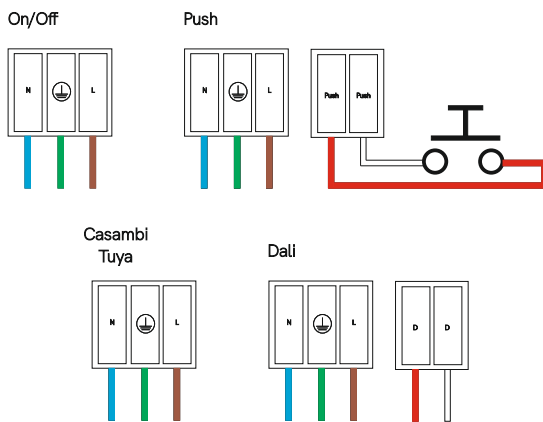

# Zero out luminaires

14XXX1, 14XXX2, 14XXX4, 14XXX5, 14XXXC

26W, 44W, 63W, 96W

Instrucciones de montaje/ Assembly instructions/ Instructions de montage/ Montageanleitung/ Istruzioni di montaggio

Video installation

1.0

2.0

3.0

4.0

5.0

6.0 \*1 See the different smart connection options

7.0