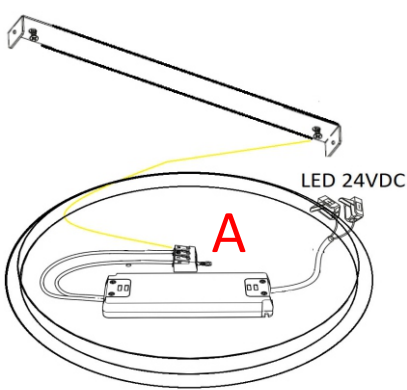

# Zero out luminaires

14XXX1, 14XXX2, 14XXX4, 14XXX5, 14XXXC

26W, 44W, 63W, 96W

Instrucciones de montaje/ Assembly instructions/ Instructions de montage/ Montageanleitung/ Istruzioni di montaggio

Video installation

1.0

2.0

3.0

4.0

5.0

6.0 \*1 See the different smart connection options

7.0