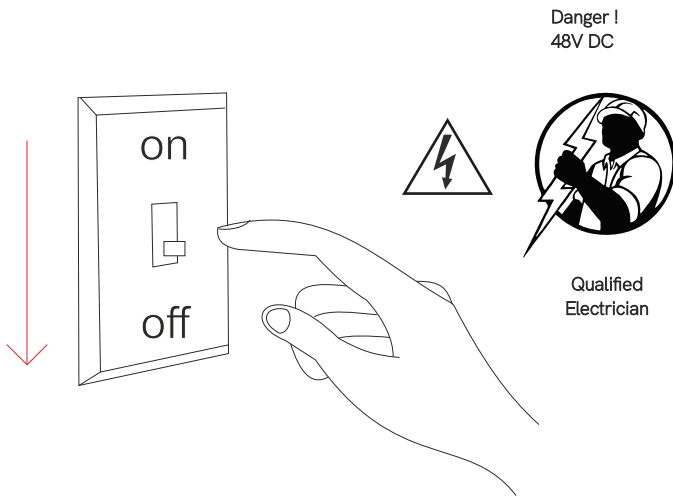

Zoe 48V suspension magnet track

4795, 4796, 4797, 4798

7W

Instrucciones de montaje/ Assembly instructions/ Instructions de montage/ Montageanleitung/ Istruzioni di montaggio

Surface installation

1.0

2.0

Recessed installation