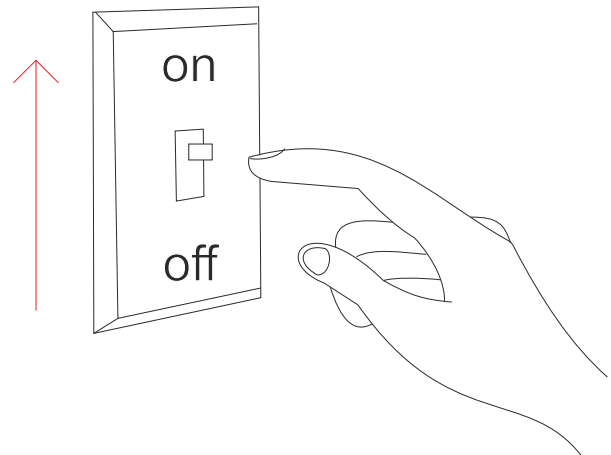

Zoe 48V suspension magnet track

4795, 4796, 4797, 4798

7W

Instrucciones de montaje/ Assembly instructions/ Instructions de montage/ Montageanleitung/ Istruzioni di montaggio

Surface installation

1.0

2.0

Recessed installation