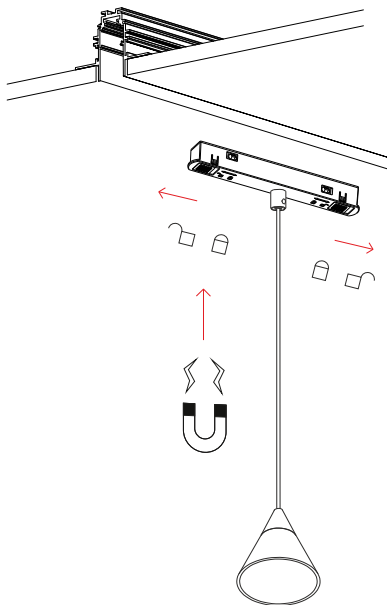

Zoe 48V suspension magnet track

4795, 4796, 4797, 4798

7W

Instrucciones de montaje/ Assembly instructions/ Instructions de montage/ Montageanleitung/ Istruzioni di montaggio

Surface installation

1.0

2.0

Recessed installation