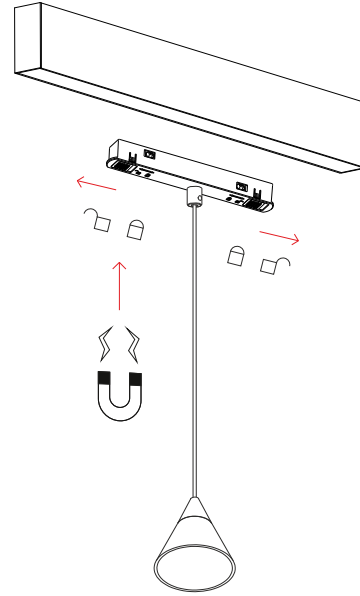

Zoe 48V suspension magnet track

4795, 4796, 4797, 4798

7W

Instrucciones de montaje/ Assembly instructions/ Instructions de montage/ Montageanleitung/ Istruzioni di montaggio

Surface installation

1.0

2.0

Recessed installation