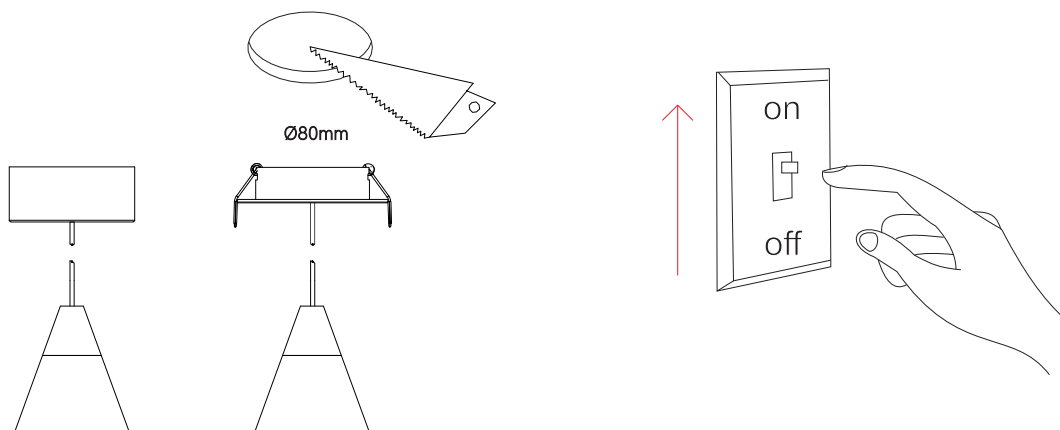

Zoe space

suspension

5092, 5093

8W

Instrucciones de montaje/ Assembly instructions/ Instructions de montage/ Montageanleitung/ Istruzioni di montaggio

1.0

2.0

3.0

4.0

5.0

6.0

7.0