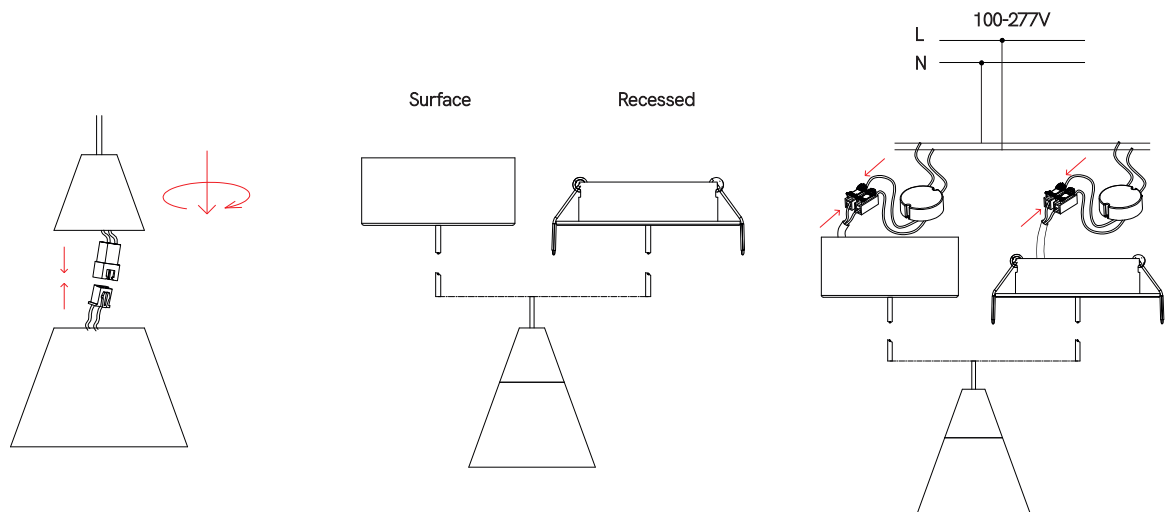

Zoe space

suspension

5092, 5093

8W

Instrucciones de montaje/ Assembly instructions/ Instructions de montage/ Montageanleitung/ Istruzioni di montaggio

1.0

2.0

3.0

4.0

5.0

6.0

7.0