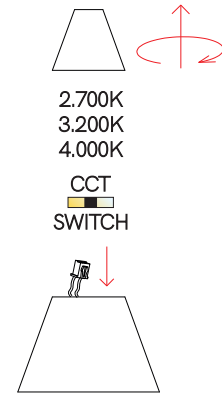

Zoe space

suspension

5092, 5093

8W

Instrucciones de montaje/ Assembly instructions/ Instructions de montage/ Montageanleitung/ Istruzioni di montaggio

1.0

2.0

3.0