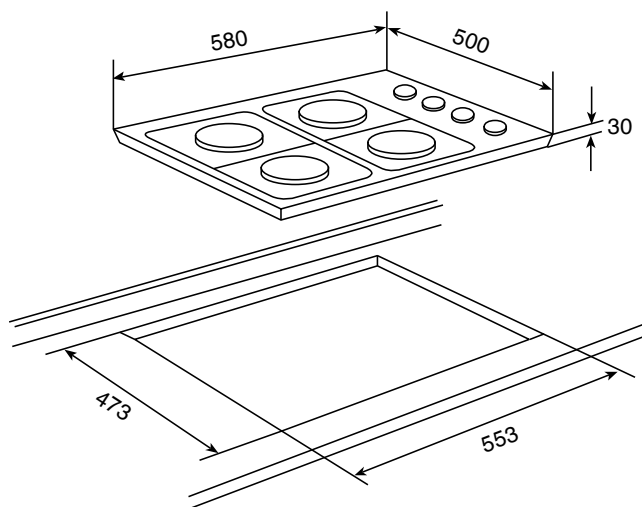

EP 60 4G AI CI

Parrilla de cocción a gas

Material: Acero inoxidable
Arañas de hierro fundido
Tapas de quemadores de hierro fundido
Mandos laterales
Encendido eléctrico integrado en cada perilla
Quemadores de alta eficiencia a gas:
- 1 quemador rápido: 2,800 W (9,554 BTU)
- 2 quemadores semi rápidos: 1,750 W (5,971 BTU)
- 1 quemador auxiliar: 1,000 W (3,412 BTU)
Tipos de gas: LP (butano/propano) o natural

—
Potencia nominal máxima: 7,300 W (24,908 BTU)
Voltaje: 127 V
Frecuencia: 60 Hz
Peso: 7 kg

—
Dimensiones
Exterior (Alto/Ancho/Fondo): 30/580/500 mm

Peso bruto: 8.3 kg
Empaque: 130/660/560
Código: 070101
EAN: 8421152111994