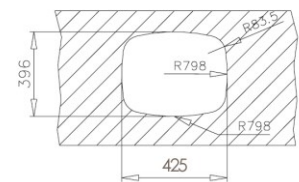

# BE 42.40.16

Fregadero

Material: Acero inoxidable  
Acabado: Pulido  
Instalación: Submontar  
Ancho de la base: > 45 cm  
Desagüe: 3 1/2"  
Calibre: 21

#### Dimensiones

Exterior (Largo/Ancho): 442 x 422 mm

Cubeta (Largo/Ancho/Profundo): 420 x 400 x 155 mm

Código: 10103100  
EAN: 8421152034842

Teka Mexicana S.A. de C.V.  
Más información en [www.teka.com](http://www.teka.com)