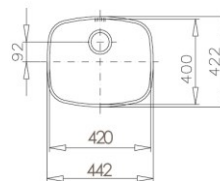

# BE 42.40.16

Fregadero

Material: Acero inoxidable  
Acabado: Pulido  
Instalación: Submontar  
Ancho de la base: > 45 cm  
Desagüe: 3 1/2"  
Calibre: 21

#### Dimensiones

Exterior (Largo/Ancho): 442 x 422 mm

Cubeta (Largo/Ancho/Profundo): 420 x 400 x 155 mm

Código: 10103100  
EAN: 8421152034842

Teka Mexicana S.A. de C.V.  
Más información en [www.teka.com](http://www.teka.com)