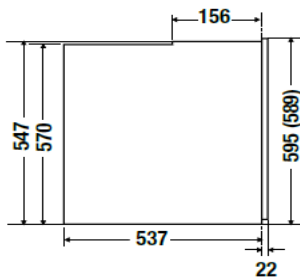

B 6350.0S

Vidro preto

121020018