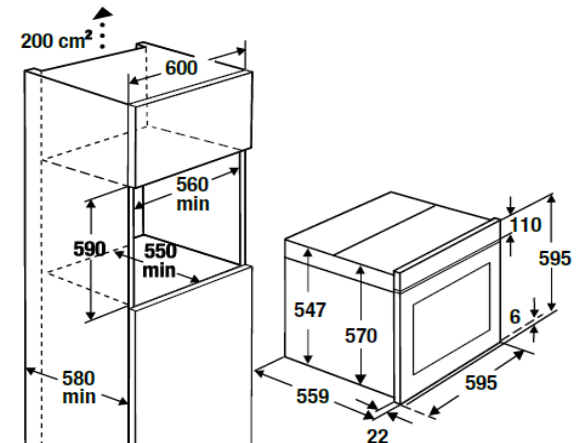

B 6350.0S

Vidro preto

121020018