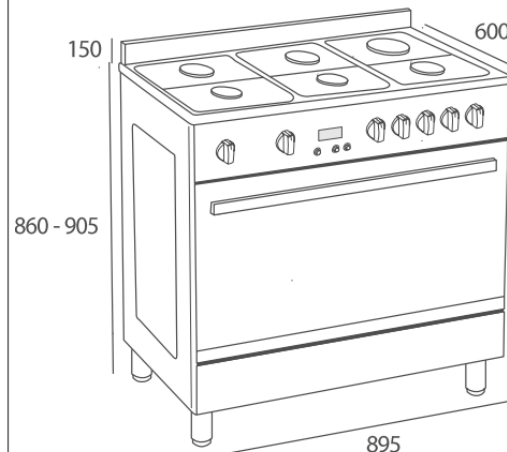

FS3RL966GGX

Estufa de piso
_MAESTRO

TEKA

Acero inoxidable
Puerta acabado panorámico de doble cristal
3 parrillas superiores profesionales de hierro fundido
Tapas de quemadores de hierro fundido
Soporte WOK
Perillas ergonómicas frontales WISH
Jaladera robusta de aluminio
Encendido electrónico integrado en cada perilla para quemadores superiores y horno
Timer digital con touch control

6 Quemadores de alta eficiencia a gas en parrilla:
- 2 quemadores triple flama: 4,000 W (13,648 BTU)
- 1 quemador rápido: 3,000 W (10,236 BTU)
- 3 quemadores semi-rápidos: 1,750 W (5,971 BTU)

Horno con convección de 4 funciones
Capacidad del horno: 5p³ (142L)
Esmalte interior Crystal Clean®
Termostato de seguridad con termopar
Luz interior
Grill eléctrico 2,000 W (6,824 BTU)
Guías cromadas con tope antivuelco con cinco alturas de cocinado
Guía telescópica
2 Bandejas profundas con esmalte CrystalClean®
Parrilla cromada
Paneles laterales catalíticos
Quemador de alta eficiencia a gas en el horno:
- 1 quemador de horno: 4,500 W (15,354 BTU)

Tipos de gas: LP (butano/propano) o natural
Potencia nominal máxima a gas: 15,500 W (52,888 BTU)
Voltaje: 120 V~
Frecuencia: 60 Hz
Peso: 75 kg

Dimensiones
Cavidad (Alto/Ancho/Fondo): 470/760/400 mm
Exterior (Alto/Ancho/Fondo): 860-905/895/600 mm

Peso bruto: 85 kg
Empaque: 840/960/680 mm
Código: 40297052
EAN: 8421152157190