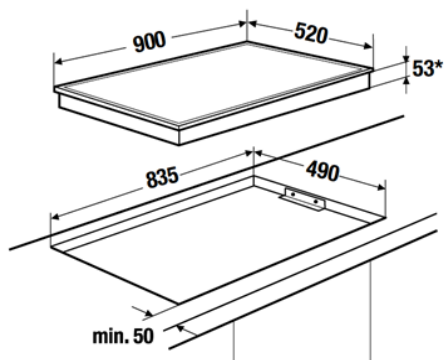

Instalação sobre bancada

*Profundidade de instalação

Características técnicas

- Potência máx. total gás 13.5 kW
- Potência máx. total elétrica 0.1 kW
- Dimensões do modelo LxP aprox. 900x520 mm
- Dimensões de encaixe LxP aprox. 835x490mm

GKS 9851.0ED

vidro preto, modelo c/ perfis inox 122560000

É recomendável uma proteção de 20 mm por baixo da placa.

A Teka Portugal SA, declina toda a sua responsabilidade mediante eventuais alterações de produto, inexactidões devidas a erros de transcrição, impressão ou fotográficos.

www.kuppersbusch.com.pt