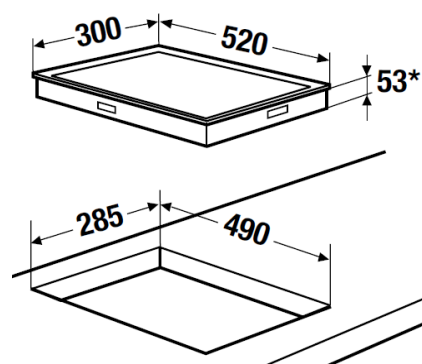

PLACA GÁS
K-SERIES.8
knobControl. 30 cm largura. 1 zona de cozinhado

Características gerais

- Painel de comandos frontais "KnobControl"
- Sistema de segurança integrada no queimador
- Grelha em ferro fundido
- Tampas pretas esmaltadas
- Queimador Slimline
 - 1 queimador wok 6,0 kW
- Perfis em inox incluídos (instalados)

Instalação sobre bancada

* Profundidade de instalação

Características técnicas

- Potência máx. total a gás 6,0 kW
- Potência máx. total elétrica 0,1 kW
- Dimensões do modelo LxP aprox. 300x520 mm
- Dimensões de encastre LxP aprox. 285x490 mm