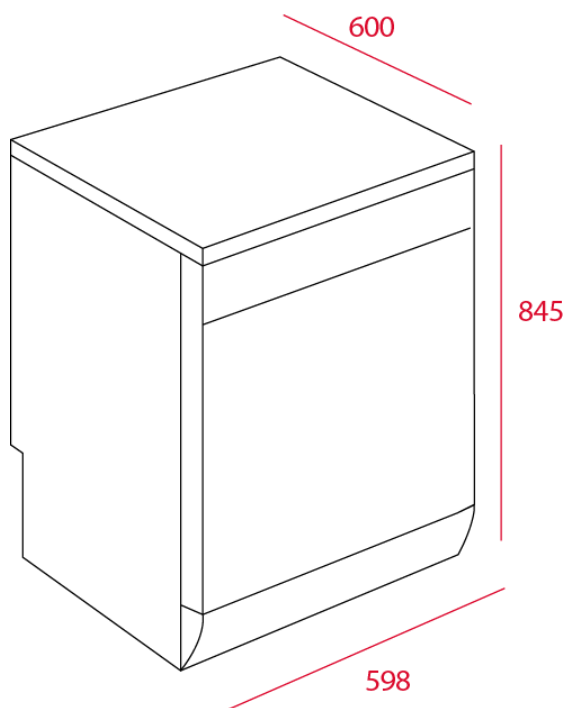

LP8 850 M

Lavavajillas de libre instalación

_MAESTRO

TEKA

Puerta en acero inoxidable con antihuella
Capacidad: 14 cubiertos
Tercera bandeja para cubiertos
Display digital
Panel de mandos electrónico
6 programas de lavado
5 temperaturas de lavado (40°/50°/55°/60°/65°)
Programa de media carga
Programa rápido 40'
Programa ECO
Programación digital diferida (1-24 horas)
Cesta superior regulable en altura (push-up)
Tercer rociador superior
Pilotos indicativos de funcionamiento, falta de sal, abrillantador, tiempo restante y programa seleccionado
Soportes abatibles en cestas
Sistema de seguridad AQUASTOP
Clasificación energética: A++/A

Potencia nominal máxima: 1 130 W
Ruido máximo: 49 dB
Voltaje: 120 V-
Frecuencia: 60 Hz
Peso: 43.5 kg

Dimensiones
Exterior (Alto/Ancho/Fondo): 845/598/600 mm

Peso bruto: 49 kg
Empaque: 871/640/645 mm
Código: 40782510
EAN: 8421152141953