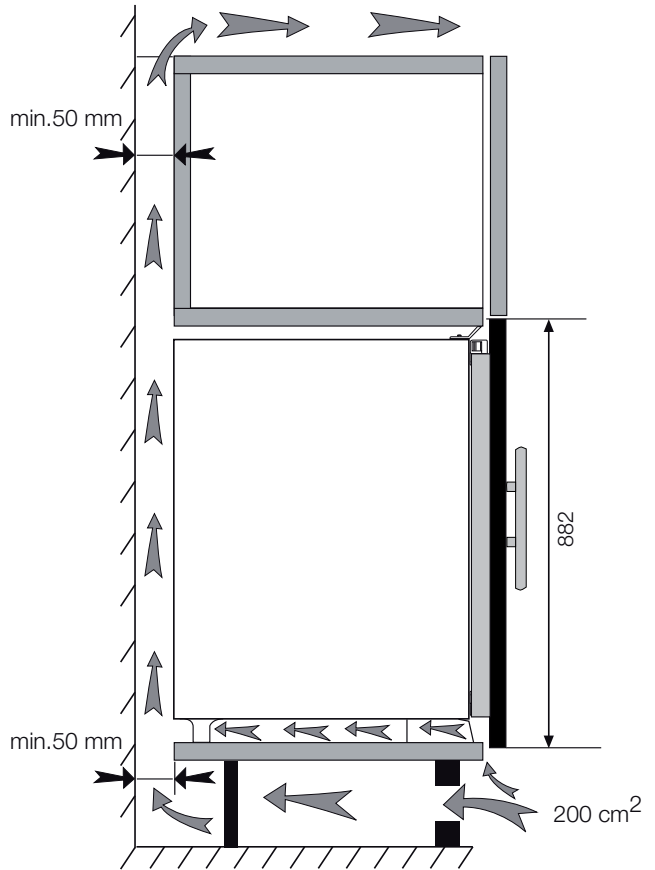

Not: 2-3 numara ile gösterilen montaj adımında üst bağlantı plastiğini kaydırabilmek için bağlantının yapıldığı vidaları tam sıkmayınız.

Note: Installation step for 2, screws for connecting top plastic rpart should not be screwed very hard, because of moving the plastic part easily left or right side.

Hinweis: Installationsschritt 2: Die Schrauben zum Fixieren des Kunststoffteils sollten nicht zu fest angezogen werden, da sich das Kunststoffteil ansonsten nach links oder rechts verschieben kann.