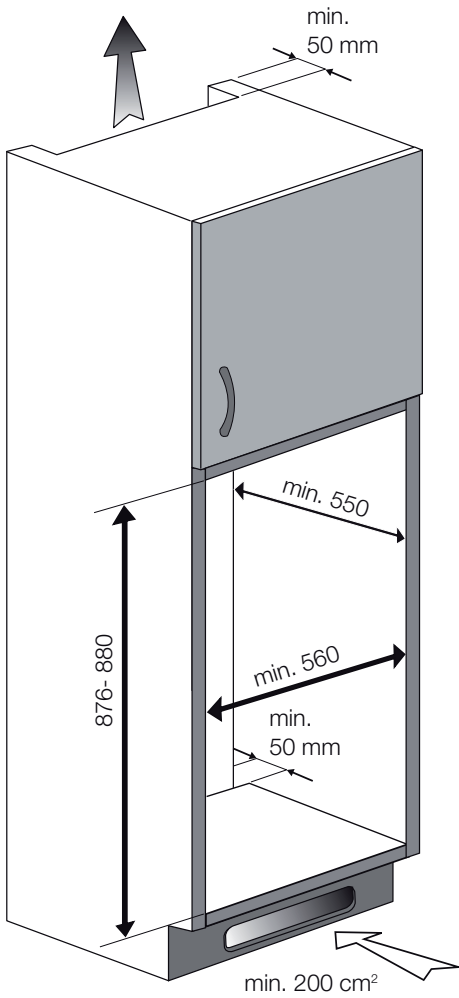

Not: 2-3 numara ile gösterilen montaj adımında üst bağlantı plastiğini kaydırabilmek için bağlantının yapıldığı vidaları tam sıkmayınız.

Note: Installation step for 2, screws for connecting top plastic rpart should not be screwed very hard, because of moving the plastic part easily left or right side.

Hinweis: Installationsschritt 2: Die Schrauben zum Fixieren des Kunststoffteils sollten nicht zu fest angezogen werden, da sich das Kunststoffteil ansonsten nach links oder rechts verschieben kann.