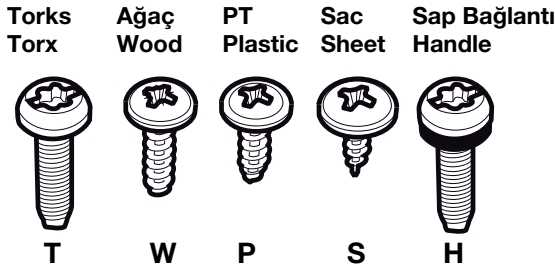

tr
en
de
fr
nl
da
es
pt
sv
fi
no
el

Montaj Talimatları
Installation instructions
Hinweise zur Installation und zum Aufstellungsort
Instructions d'installation
Aanwijzingen voor de installatie
Installation
Instrucciones de instalación
Instruções de instalação
Installationsanvisningar
Asennusohjeet
Installasjon
Οδηγίες εγκατάστασης

Not: 2-3 numara ile gösterilen montaj adımında üst bağlantı plastiğini kaydırabilmek için bağlantının yapıldığı vidaları tam sıkmayınız.

Note: Installation step for 2, screws for connecting top plastic rpart should not be screwed very hard, because of moving the plastic part easily left or right side.

Hinweis: Installationsschritt 2: Die Schrauben zum Fixieren des Kunststoffteils sollten nicht zu fest angezogen werden, da sich das Kunststoffteil ansonsten nach links oder rechts verschieben kann.