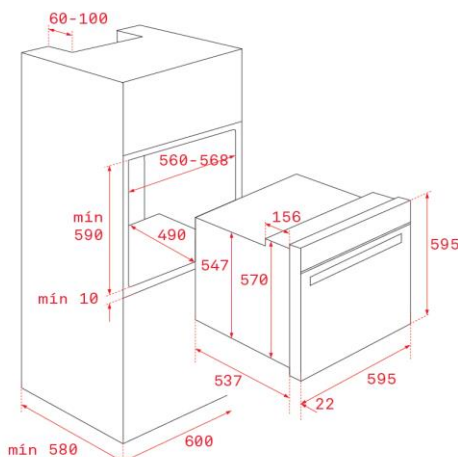

Características

Horno Hydroclean CristalColor

Teka Hydroclean® PRO - Multifunción SurroundTemp

- Sistema de limpieza Teka Hydroclean® automático
- 9 funciones de cocinado
- Touch Control con programación de inicio y paro de cocción
- Mandos ergonómicos y precisos
- Soportes cromados con sistema de 1 guía extraíble Plus-Extension, cinco alturas de cocinado
- Calentamiento rápido
- Puerta dos cristales, interior todo cristal
- Ventilación dinámica
- Bloqueo de seguridad para niños del panel de mandos
- Bandeja profunda esmaltada y parrilla reforzada (con sistema antivuelco)
- Grill abatible
- Iluminación superior
- Sistema de evacuación de gases por bóveda
- Capacidad:70 litros

— MAESTRO

Dibujo técnico

Color

Referencia

EAN 13

- | Color | Referencia | EAN 13 |
|---------|------------|---------------|
| • Negro | 111000005 | 8434778007572 |

Datos técnicos

- | | |
|---|-------------|
| • Eficiencia energética | A+ |
| • Potencia nominal máxima, W: | 3.215 |
| • Resistencia grill: normal/maxigrill, W: | 1.100/2.500 |
| • Resistencia bóveda + solera, W: | 2.550 |
| • Resistencia turbo, W: | 2.000 |
| • Turbina multifunción, W: | 22 |
| • Motor refrigeración, W: | 18 |