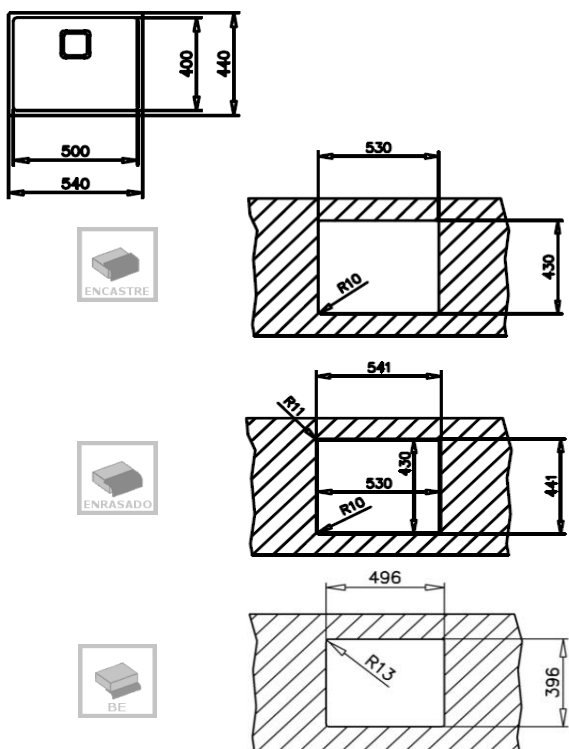

UN TOQUE DE
DISTINCIÓN Y CLASE
PARA TU COCINA

Características

Fregadero Metallic Edition de una cubeta

- Triple posibilidad de instalación: encastre (top), enrasar o bajo encimera
- Acero inoxidable 18/10 con **tratamiento en PVD**
- Radio cubeta R15 para facilitar la limpieza y evacuación del agua
- Desagüe cuadrado con válvula canasta 3½" y sifón
- Tapa decorativa cuadrada para ocultar elegantemente el orificio de desagüe
- Chapa de gran espesor
- **SilentSmart**, reduce un 50% la rumorosidad
- Profundidad de la cubeta 200 mm
- Mueble de 60 cm

Dibujo técnico

Color

Referencia

EAN 13

- | Color | Referencia | EAN 13 |
|----------|------------|---------------|
| • Dorado | 115000023 | 8434778004700 |

Accesorios

- | | | |
|---|----------|---------------------------------|
| • Triturador de residuos + Adaptador válvula cuadrada | Opcional | REF. 115890013
REF. 88801300 |
| • Tabla de corte de bambú | Opcional | REF. 115890015 |
| • Colador inox universal | Opcional | REF. 40199072 |
| • Kit tabla de madera + colador inox | Opcional | REF. 40199230 |