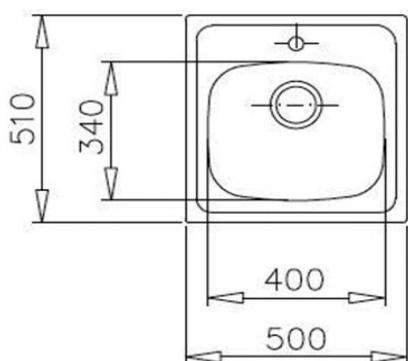

StarBright

Diseñados pensando en tu comodidad

Características

- Fregadero de una cubeta
- Acero inoxidable 18/10
- Válvula canasta 3 1/2" + sifón
- Profundidad de la cubeta 155 mm
- Mueble de 50 cm

Dibujo técnico

Color

- Inox (orificio grifo)

Referencia

115020006

EAN 13

8434778015850

Datos técnicos

- Triturador de residuos Opcional REF. 115890013
- Tabla de corte de bambú Opcional REF. 115890015
- Cesta varilla inox Opcional REF. 40199037
- Colador inox universal Opcional REF. 40199072
- Tabla corte cristal - -