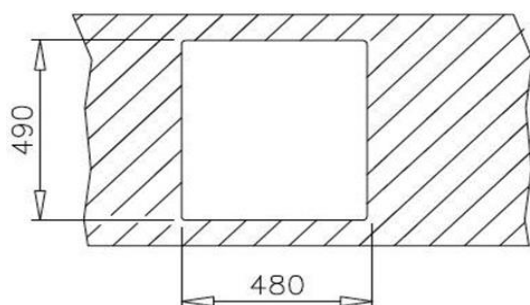

StarBright

Diseñados pensando en tu comodidad

Características

- Fregadero de una cubeta
- Acero inoxidable 18/10
- Válvula canasta 3 1/2" + sifón
- Profundidad de la cubeta 155 mm
- Mueble de 50 cm

Dibujo técnico

Color

- Inox (orificio grifo)

Referencia

115020006

EAN 13

8434778015850

Datos técnicos

- Triturador de residuos Opcional REF. 115890013
- Tabla de corte de bambú Opcional REF. 115890015
- Cesta varilla inox Opcional REF. 40199037
- Colador inox universal Opcional REF. 40199072
- Tabla corte cristal - -