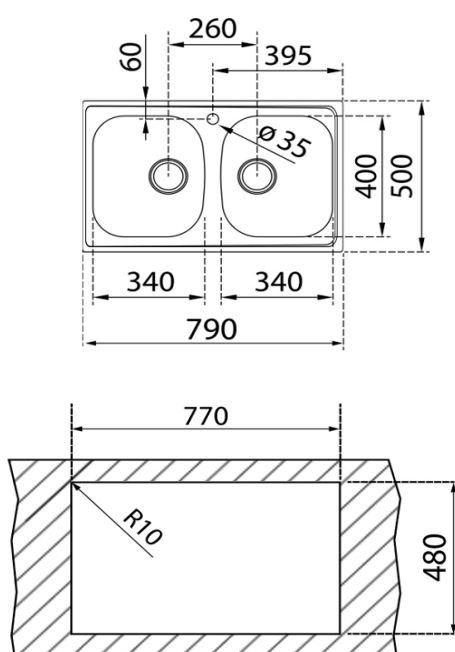

StarBright

Diseñados pensando en tu comodidad

Características

- Fregadero de dos cubetas
- Acero inoxidable 18/10
- Válvula canasta 3 1/2" + sifón
- Profundidad de las cubetas 160 mm
- Mueble de 80 cm

EASY

Dibujo técnico

Color

- Inox (orificio grifo)

Referencia

115050002

EAN 13

8434778015621

Datos técnicos